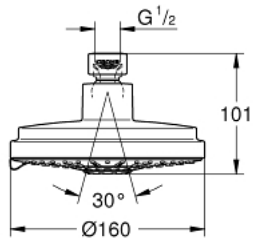

27 134 000 RAINSHOWER COSMOPOLITAN 160 ΚΕΦΑΛΗ ΝΤΟΥΣ 4 ΛΕΙΤΟΥΡΓΙΩΝ

ΠΕΡΙΓΡΑΦΗ ΠΡΟΪΟΝΤΟΣ

- Χρώμα: chrome
- spray patterns: Rain, Jet, Pure, Champagne spray
- maximum flow rate (at 3 bar): 11.5 l/min
- Ø 160 mm
- ball joint with turning angle $\pm 15^\circ$
- σπείρωμα σύνδεσης 1/2"
- GROHE DreamSpray - perfect spray pattern
- Φινίρισμα GROHE LongLife
- GROHE SpeedClean σύστημα αποφυγήςαλάτων ασβεστίου
- κατάλληλο για ταχυθερμοσίφωνες
- ελάχιστη προτεινόμενη πίεση 0.5 bar
- The head shower is suitable for minimum flow rate of 7.5 l/min and a maximum of 25 l/min (DIN EN 1112). Minimum pressure > 1 bar, maximum 5 bar (DIN EN 1112).
- recommended for use with Rainshower shower arms

27 134 000 RAINSHOWER COSMOPOLITAN 160 ΚΕΦΑΛΗ ΝΤΟΥΣ 4 ΛΕΙΤΟΥΡΓΙΩΝ

ΑΝΤΑΛΛΑΚΤΙΚΑ, Ιουλίου 2006 – τώρα

1: Μόνωση $\varnothing 18,5 \times \varnothing 12 \times 2$ (Αριθμός ανταλλακτικού 0138900M)

2: Φίλτρο ακαθαρσιών (Αριθμός ανταλλακτικού 0676800M)