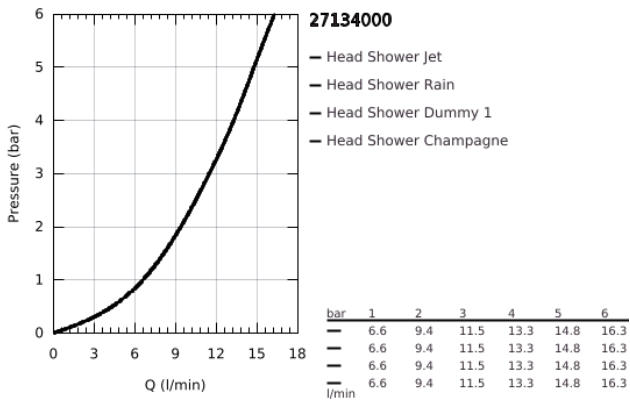

27 134 000 RAINSHOWER COSMOPOLITAN 160 ΚΕΦΑΛΗ ΝΤΟΥΣ 4 ΛΕΙΤΟΥΡΓΙΩΝ

ΠΕΡΙΓΡΑΦΗ ΠΡΟΪΟΝΤΟΣ

- Χρώμα: chrome
- spray patterns: Rain, Jet, Pure, Champagne spray
- maximum flow rate (at 3 bar): 11.5 l/min
- Ø 160 mm
- ball joint with turning angle $\pm 15^\circ$
- σπείρωμα σύνδεσης 1/2"
- GROHE DreamSpray - perfect spray pattern
- Φινίρισμα GROHE LongLife
- GROHE SpeedClean σύστημα αποφυγήςαλάτων ασβεστίου
- κατάλληλο για ταχυθερμοσίφωνες
- ελάχιστη προτεινόμενη πίεση 0.5 bar
- The head shower is suitable for minimum flow rate of 7.5 l/min and a maximum of 25 l/min (DIN EN 1112). Minimum pressure > 1 bar, maximum 5 bar (DIN EN 1112).
- recommended for use with Rainshower shower arms

27 134 000 RAINSHOWER COSMOPOLITAN 160 ΚΕΦΑΛΗ ΝΤΟΥΣ 4 ΛΕΙΤΟΥΡΓΙΩΝ

ΑΝΤΑΛΛΑΚΤΙΚΑ, Ιουλίου 2006 – τώρα

1: Μόνωση $\varnothing 18,5 \times \varnothing 12 \times 2$ (Αριθμός ανταλλακτικού 0138900M)

2: Φίλτρο ακαθαρσιών (Αριθμός ανταλλακτικού 0676800M)