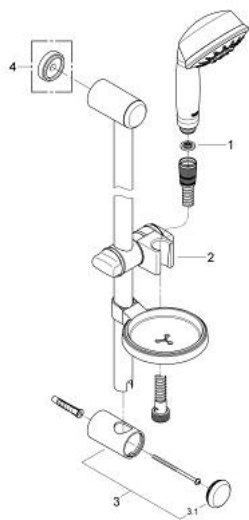

27 141 000 RELEXA RUSTIC 100 SHOWER RAIL SET 5 SPRAYS

ΠΕΡΙΓΡΑΦΗ ΠΡΟΪΟΝΤΟΣ

- Χρώμα: chrome
- αποτελούμενο από :
 - handshower Rustic 100 (27 123)
 - βέργα στήριξης τηλεφώνου , 600 mm (28 666)
 - Rotaflex TwistStop σπιράλ ντους 1750 mm 1/2" x 1/2" (28 410)
 - soap dish GROHE DreamSpray® perfect spray pattern Inner WaterGuide for longer life
 - GROHE DreamSpray - perfect spray pattern
 - Φινίρισμα GROHE LongLife
 - GROHE SpeedClean σύστημα αποφυγής αλάτων ασβεστίου
 - Inner WaterGuide - inner insulation for surface protection
 - TwistStop για την αποτροπή της συστολής του σπιράλ

27 141 000 RELEXA RUSTIC 100 SHOWER RAIL SET 5 SPRAYS

ΑΝΤΑΛΛΑΚΤΙΚΑ , Ιουλίου 2006 – τώρα

- 1: Φίλτρο ακαθαρσιών (Αριθμός ανταλλακτικού 0700200M)
- 2: Ρυθμιζόμενο Στήριγμα τηλεφώνου βέργας (Αριθμός ανταλλακτικού 6538000)
- 3: Στήριγμα βέργας ντους (Αριθμός ανταλλακτικού 45362000)
- 3.1: Καπάκι (Αριθμός ανταλλακτικού 45363000)
- 4: δίσκος αντιστάθμισης (Αριθμός ανταλλακτικού 45406000)*