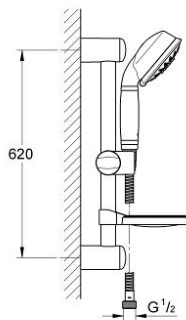

27 141 000 RELEXA RUSTIC 100 SHOWER RAIL SET 5 SPRAYS

ΠΕΡΙΓΡΑΦΗ ΠΡΟΪΟΝΤΟΣ

- Χρώμα: chrome
- αποτελούμενο από :
 - handshower Rustic 100 (27 123)
 - βέργα στήριξης τηλεφώνου , 600 mm (28 666)
 - Rotaflex TwistStop σπιράλ ντους 1750 mm 1/2" x 1/2" (28 410)
 - soap dish GROHE DreamSpray® perfect spray pattern Inner WaterGuide for longer life
 - GROHE DreamSpray - perfect spray pattern
 - Φινίρισμα GROHE LongLife
 - GROHE SpeedClean σύστημα αποφυγής αλάτων ασβεστίου
 - Inner WaterGuide - inner insulation for surface protection
 - TwistStop για την αποτροπή της συστολής του σπιράλ

27 141 000 RELEXA RUSTIC 100 SHOWER RAIL SET 5 SPRAYS

ΑΝΤΑΛΛΑΚΤΙΚΑ , Ιουλίου 2006 – τώρα

- 1: Φίλτρο ακαθαρσιών (Αριθμός ανταλλακτικού 0700200M)
- 2: Ρυθμιζόμενο Στήριγμα τηλεφώνου βέργας (Αριθμός ανταλλακτικού 6538000)
- 3: Στήριγμα βέργας ντους (Αριθμός ανταλλακτικού 45362000)
- 3.1: Καπάκι (Αριθμός ανταλλακτικού 45363000)
- 4: δίσκος αντιστάθμισης (Αριθμός ανταλλακτικού 45406000)*