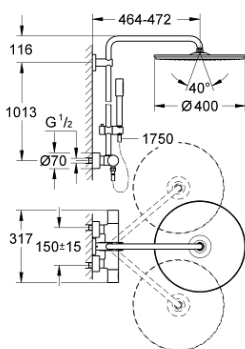

## 27 174 001 RAINSHOWER SYSTEM 400 ΣΥΣΤΗΜΑ ΝΤΟΥΣ ΜΕ ΘΕΡΜΟΣΤΑΤΗ ΓΙΑ ΕΠΙΤΟΙΧΙΑ ΤΟΠΟΘΕΤΗΣΗ

### ΠΕΡΙΓΡΑΦΗ ΠΡΟΪΟΝΤΟΣ

- Χρώμα: chrome
- αποτελούμενο από :
  - horizontal swivable 450 mm shower arm
  - exposed Safety Mixer with Aquadimmer function
  - allows change between:
    - Rainshower Cosmopolitan 400 head shower
    - maximum flow rate (at 3 bar): 12 l/min
    - material: metal
    - με σφαιρική ένωση, γωνία περιστροφής  $\pm 20^\circ$
    - metal stick hand shower
    - maximum flow rate (at 3 bar): 16 l/min
    - adjustable in height with gliding element
    - metal shower hose 1750 mm
    - maximum flow rate system (at 3 bar): 16 l/min
    - GROHE TurboStat - compact cartridge with wax thermoelement
    - διακόπτης ασφαλείας σε  $38^\circ\text{C}$
    - GROHE SafeStop Plus - optional temperature limiter at  $43^\circ\text{C}$  included
    - Cooltouch
    - GROHE DreamSpray - perfect spray pattern
    - Φινιρίσμα GROHE LongLife
    - GROHE SpeedClean σύστημα αποφυγής αλάτων ασβεστίου
    - Inner WaterGuide - inner insulation for surface protection
    - suitable for instantaneous heaters from 18 kW/h
    - minimum flow rate 5 l/min.