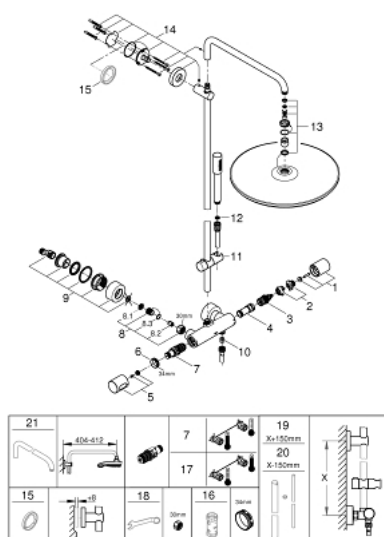

27 174 001 RAINSHOWER SYSTEM 400 ΣΥΣΤΗΜΑ ΝΤΟΥΣ ΜΕ ΘΕΡΜΟΣΤΑΤΗ ΓΙΑ ΕΠΙΤΟΙΧΙΑ ΤΟΠΟΘΕΤΗΣΗ

ΑΝΤΑΛΛΑΚΤΙΚΑ , Μαΐου 2016 – τώρα

1. 1: Aquadimmer handle (Αριθμός ανταλλακτικού 47804000)
  2. 2: Τερματισμός (Αριθμός ανταλλακτικού 47723000)
  3. 3: Ροοστάτης ροής νερού (Αριθμός ανταλλακτικού 47364000)
  4. 4: Παροχή νερού (Αριθμός ανταλλακτικού 47887000)
  5. 5: Λαβή κλίμακας με μοχλό (Αριθμός ανταλλακτικού 47811000)
  6. 6: Δακτύλιος στερέωσης (Αριθμός ανταλλακτικού 47743000)
  7. 7: Θερμοστατικός μηχανισμός 1/2" (Αριθμός ανταλλακτικού 47439000)
  8. 8: Βαλβίδα αντεπιστροφής (Αριθμός ανταλλακτικού 47189000)
  - 8.1: Φίλτρο ακαθαρσιών (Αριθμός ανταλλακτικού 0726400M)
  - 8.2: Βαλβίδα αντεπιστροφής (Αριθμός ανταλλακτικού 08565000)
  - 8.3: O-Ρινγκ Ø17 x Ø2 (Αριθμός ανταλλακτικού 0305500M)
  12. 9: Σύνδεσμος σχήματος S (Αριθμός ανταλλακτικού 12693000)
  13. 10: Βαλβίδα αντεπιστροφής (Αριθμός ανταλλακτικού 08565000)
  14. 11: Ρυθμιζόμενο Στήριγμα τηλεφώνου βέργας (Αριθμός ανταλλακτικού 12140000)
  15. 12: Φίλτρο ακαθαρσιών (Αριθμός ανταλλακτικού 0700200M)
  16. 13: Σετ ανταλλακτικών (Αριθμός ανταλλακτικού 45933000)
  17. 14: Στήριγμα βέργας ντους (Αριθμός ανταλλακτικού 48279000)
  18. 15: δίσκος αντιστάθμισης (Αριθμός ανταλλακτικού 27180000)*
  19. 16: Κλειδί (Αριθμός ανταλλακτικού 19332000)*
  20. 17: GROHE TurboStat μηχανισμός 1/2" (Αριθμός ανταλλακτικού 47175000)*
  21. 18: Special spanner (Αριθμός ανταλλακτικού 19377000)*
  22. 19: Προέκταση συστήματος ντουζ (Αριθμός ανταλλακτικού 48053000)*
  23. 20: Προέκταση συστήματος ντουζ (Αριθμός ανταλλακτικού 48054000)*
  24. 21: Βραχίονας για συστήματα ντους (Αριθμός ανταλλακτικού 14047000)*
2. Προαιρετικά εξαρτήματα