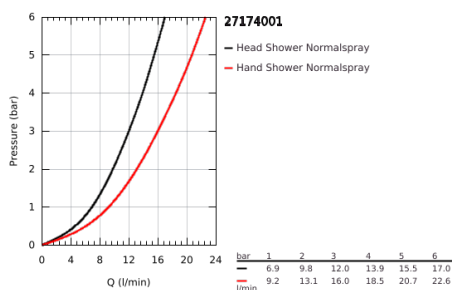

### ΠΕΡΙΓΡΑΦΗ ΠΡΟΪΟΝΤΟΣ

- Χρώμα: chrome
- αποτελούμενο από :
  - horizontal swivable 450 mm shower arm
  - exposed Safety Mixer with Aquadimmer function
  - allows change between:
    - Rainshower Cosmopolitan 400 head shower
    - maximum flow rate (at 3 bar): 12 l/min
    - material: metal
    - με σφαιρική ένωση, γωνία περιστροφής  $\pm 20^\circ$
    - metal stick hand shower
    - maximum flow rate (at 3 bar): 16 l/min
    - adjustable in height with gliding element
    - metal shower hose 1750 mm
    - maximum flow rate system (at 3 bar): 16 l/min
    - GROHE TurboStat - compact cartridge with wax thermoelement
    - διακόπτης ασφαλείας σε  $38^\circ\text{C}$
    - GROHE SafeStop Plus - optional temperature limiter at  $43^\circ\text{C}$  included
    - Cooltouch
    - GROHE DreamSpray - perfect spray pattern
    - Φινιρίσμα GROHE LongLife
    - GROHE SpeedClean σύστημα αποφυγής αλάτων ασβεστίου
    - Inner WaterGuide - inner insulation for surface protection
    - suitable for instantaneous heaters from 18 kW/h
    - minimum flow rate 5 l/min.