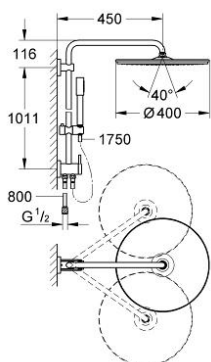

27 175 000 RAINSHOWER SYSTEM 400 ΣΥΣΤΗΜΑ ΝΤΟΥΣ ΜΕ ΔΙΑΝΟΜΕΑ ΓΙΑ ΕΠΙΤΣΙΧΙΑ ΤΟΠΟΘΕΤΗΣΗ

ΠΕΡΙΓΡΑΦΗ ΠΡΟΪΟΝΤΟΣ

- Χρώμα: chrome
- αποτελούμενο από :
 - horizontal swivable 450 mm shower arm
 - change between hand and head shower by diverter
 - head shower Rainshower Cosmopolitan 400 (28 778)
 - με σφαιρική ένωση, γωνία περιστροφής $\pm 20^\circ$
 - Sena ντους χειρός (28 034)
- adjustable in height with gliding element (12 140)
- connection to water supply with 1/2"-thread of the 800 mm shower hose to faucet / wall union
- metal shower hose 1750 mm
- GROHE DreamSpray - perfect flow
- Φινίρισμα GROHE LongLife
- GROHE SpeedClean σύστημα αποφυγήςαλάτων ασβεστίου
- Inner WaterGuide - inner insulation for surface protection
- suitable for instantaneous heaters from 18 kW/h
- minimum flow rate 7 l/min.
- ελάχιστη προτεινόμενη πίεση 1.0 bar

27 175 000 RAINSHOWER SYSTEM 400 ΣΥΣΤΗΜΑ ΝΤΟΥΣ ΜΕ ΔΙΑΝΟΜΕΑ ΓΙΑ ΕΠΙΤΣΙΧΙΑ ΤΟΠΟΘΕΤΗΣΗ

ΑΝΤΑΛΛΑΚΤΙΚΑ , Απριλίου 2007 – τώρα

- 1: Σετ ανταλλακτικών (Αριθμός ανταλλακτικού 45933000)
- 2: Φίλτρο ακαθαρσιών (Αριθμός ανταλλακτικού 0700200M)
- 3: Ρυθμιζόμενο Στήριγμα τηλεφώνου βέργας (Αριθμός ανταλλακτικού 1214 0000)
- 4: Σετ διανομέα (Αριθμός ανταλλακτικού 45915000)
- 5: Βαλβίδα αντεπιστροφής (Αριθμός ανταλλακτικού 08565000)
- 6: δίσκος αντιστάθμισης (Αριθμός ανταλλακτικού 27180000)*