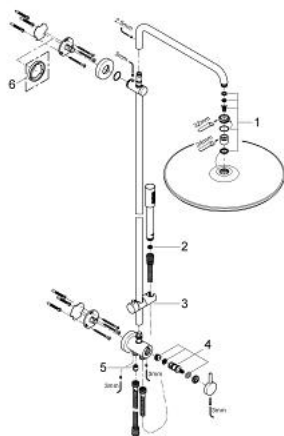

27 175 000 RAINSHOWER SYSTEM 400 ΣΥΣΤΗΜΑ ΝΤΟΥΣ ΜΕ ΔΙΑΝΟΜΕΑ ΓΙΑ ΕΠΙΤΣΙΧΙΑ ΤΟΠΟΘΕΤΗΣΗ

ΠΕΡΙΓΡΑΦΗ ΠΡΟΪΟΝΤΟΣ

- Χρώμα: chrome
- αποτελούμενο από :
 - horizontal swivable 450 mm shower arm
 - change between hand and head shower by diverter
 - head shower Rainshower Cosmopolitan 400 (28 778)
 - με σφαιρική ένωση, γωνία περιστροφής $\pm 20^\circ$
 - Sena ντους χειρός (28 034)
- adjustable in height with gliding element (12 140)
- connection to water supply with 1/2"-thread of the 800 mm shower hose to faucet / wall union
- metal shower hose 1750 mm
- GROHE DreamSpray - perfect flow
- Φινίρισμα GROHE LongLife
- GROHE SpeedClean σύστημα αποφυγήςαλάτων ασβεστίου
- Inner WaterGuide - inner insulation for surface protection
- suitable for instantaneous heaters from 18 kW/h
- minimum flow rate 7 l/min.
- ελάχιστη προτεινόμενη πίεση 1.0 bar

27 175 000 RAINSHOWER SYSTEM 400 ΣΥΣΤΗΜΑ ΝΤΟΥΣ ΜΕ ΔΙΑΝΟΜΕΑ ΓΙΑ ΕΠΙΤΣΙΧΙΑ ΤΟΠΟΘΕΤΗΣΗ

ΑΝΤΑΛΛΑΚΤΙΚΑ , Απριλίου 2007 – τώρα

- 1: Σετ ανταλλακτικών (Αριθμός ανταλλακτικού 45933000)
- 2: Φίλτρο ακαθαρσιών (Αριθμός ανταλλακτικού 0700200M)
- 3: Ρυθμιζόμενο Στήριγμα τηλεφώνου βέργας (Αριθμός ανταλλακτικού 1214 0000)
- 4: Σετ διανομέα (Αριθμός ανταλλακτικού 45915000)
- 5: Βαλβίδα αντεπιστροφής (Αριθμός ανταλλακτικού 08565000)
- 6: δίσκος αντιστάθμισης (Αριθμός ανταλλακτικού 27180000)*