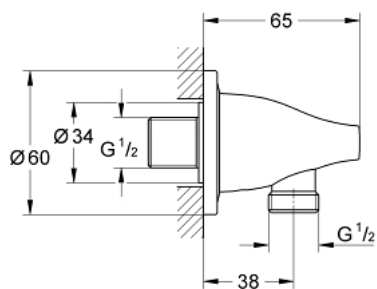

### ΠΕΡΙΓΡΑΦΗ ΠΡΟΪΟΝΤΟΣ

- Χρώμα: chrome
- σπείρωμα σύνδεσης 1/2"
- external thread
- μεταλλικό
- προστασία κατά της ανάστροφης ροής
- ελάχιστη προτεινόμενη πίεση 1.0 bar
- Φινίρισμα GROHE LongLife
- αρσενικό σπείρωμα