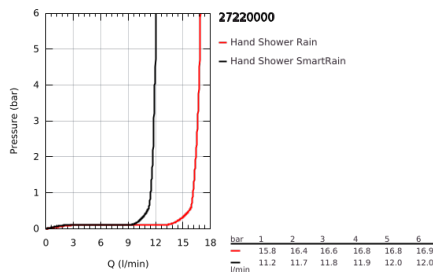

27 220 000 ΕΥΦΟΡΙΑ 110 ΔΥΟ ΤΗΛΕΦΩΝΟ ΝΤΟΥΣ 2 ΛΕΙΤΟΥΡΓΙΩΝ

ΠΕΡΙΓΡΑΦΗ ΠΡΟΪΟΝΤΟΣ

- Χρώμα: chrome
-
- maximum flow rate (at 3 bar): 16.6 l/min
- GROHE DreamSpray - perfect spray pattern
- GROHE SprayDimmer - stepless flow rate adjustment
- Φινίρισμα GROHE LongLife
- GROHE SpeedClean σύστημα αποφυγής αλάτων ασβεστίου
- Inner WaterGuide - inner insulation for surface protection
- universal mounting system, fitting all standard shower hoses
- κατάλληλο για ταχυθερμοσίφωνες