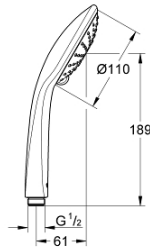

27 220 000 ΕΥΦΟΡΙΑ 110 ΔΥΟ ΤΗΛΕΦΩΝΟ ΝΤΟΥΣ 2 ΛΕΙΤΟΥΡΓΙΩΝ

ΠΕΡΙΓΡΑΦΗ ΠΡΟΪΟΝΤΟΣ

- Χρώμα: chrome
-
- maximum flow rate (at 3 bar): 16.6 l/min
- GROHE DreamSpray - perfect spray pattern
- GROHE SprayDimmer - stepless flow rate adjustment
- Φινίρισμα GROHE LongLife
- GROHE SpeedClean σύστημα αποφυγής αλάτων ασβεστίου
- Inner WaterGuide - inner insulation for surface protection
- universal mounting system, fitting all standard shower hoses
- κατάλληλο για ταχυθερμοσίφωνες