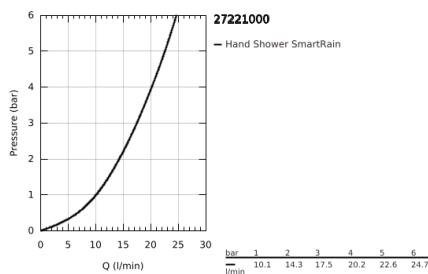

27 221 000 EUPHORIA 110 MASSAGE ΤΗΛΕΦΩΝΟ ΝΤΟΥΣ 3 ΛΕΙΤΟΥΡΓΙΩΝ

ΠΕΡΙΓΡΑΦΗ ΠΡΟΪΟΝΤΟΣ

- Χρώμα: chrome
- spray patterns: Rain, Massage, SmartRain
- maximum flow rate (at 3 bar): 16.6 l/min
- GROHE DreamSpray - perfect spray pattern
- GROHE SprayDimmer - stepless flow rate adjustment
- Φινίρισμα GROHE LongLife
- GROHE SpeedClean σύστημα αποφυγής αλάτων ασβεστίου
- Inner WaterGuide - inner insulation for surface protection
- universal mounting system, fitting all standard shower hoses
- κατάλληλο για ταχυθερμοσίφωνες

27 221 000 **EUPHORIA 110 MASSAGE ΤΗΛΕΦΩΝΟ ΝΤΟΥΣ 3 ΛΕΙΤΟΥΡΓΙΩΝ**

ΑΝΤΑΛΛΑΚΤΙΚΑ, Ιανουαρίου 1900 – τώρα

1: Φίλτρο ακαθαρσιών (Αριθμός ανταλλακτικού 0700200M)