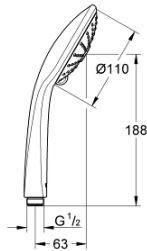

27 221 000 EUPHORIA 110 MASSAGE ΤΗΛΕΦΩΝΟ ΝΤΟΥΣ 3 ΛΕΙΤΟΥΡΓΙΩΝ

ΠΕΡΙΓΡΑΦΗ ΠΡΟΪΟΝΤΟΣ

- Χρώμα: chrome
- spray patterns: Rain, Massage, SmartRain
- maximum flow rate (at 3 bar): 16.6 l/min
- GROHE DreamSpray - perfect spray pattern
- GROHE SprayDimmer - stepless flow rate adjustment
- Φινίρισμα GROHE LongLife
- GROHE SpeedClean σύστημα αποφυγής αλάτων ασβεστίου
- Inner WaterGuide - inner insulation for surface protection
- universal mounting system, fitting all standard shower hoses
- κατάλληλο για ταχυθερμοσίφωνες

27 221 000 **EUPHORIA 110 MASSAGE ΤΗΛΕΦΩΝΟ ΝΤΟΥΣ 3 ΛΕΙΤΟΥΡΓΙΩΝ**

ΑΝΤΑΛΛΑΚΤΙΚΑ, Ιανουαρίου 1900 – τώρα

1: Φίλτρο ακαθαρσιών (Αριθμός ανταλλακτικού 0700200M)