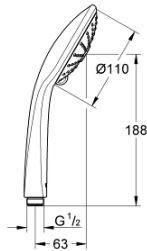

27 221 001 ΕΥΦΟΡΙΑ 110 MASSAGE ΤΗΛΕΦΩΝΟ ΝΤΟΥΣ 3 ΛΕΙΤΟΥΡΓΙΩΝ

ΠΕΡΙΓΡΑΦΗ ΠΡΟΪΟΝΤΟΣ

- Χρώμα: chrome
- spray patterns: Rain, Massage, SmartRain
- maximum flow rate (at 3 bar): 16,6 l/min
- GROHE DreamSpray - perfect spray pattern
- GROHE SprayDimmer - stepless flow rate adjustment
- Φινίρισμα GROHE LongLife
- spray plate white
- GROHE SpeedClean σύστημα αποφυγής αλάτων ασβεστίου
- Inner WaterGuide - inner insulation for surface protection
- universal mounting system, fitting all standard shower hoses
- κατάλληλο για ταχυθερμοσίφωνες
- ελάχιστη προτεινόμενη πίεση 1.0 bar

27 221 001 **ΕΥΦΟΡΙΑ 110 MASSAGE ΤΗΛΕΦΩΝΟ ΝΤΟΥΣ 3 ΛΕΙΤΟΥΡΓΙΩΝ**

ΑΝΤΑΛΛΑΚΤΙΚΑ, Μαΐου 2017 – τώρα

1: Φίλτρο ακαθαρσιών (Αριθμός ανταλλακτικού 0700200M)