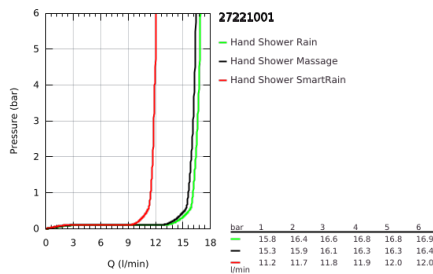

27 221 001 ΕΥΦΟΡΙΑ 110 MASSAGE ΤΗΛΕΦΩΝΟ ΝΤΟΥΣ 3 ΛΕΙΤΟΥΡΓΙΩΝ

ΠΕΡΙΓΡΑΦΗ ΠΡΟΪΟΝΤΟΣ

- Χρώμα: chrome
- spray patterns: Rain, Massage, SmartRain
- maximum flow rate (at 3 bar): 16,6 l/min
- GROHE DreamSpray - perfect spray pattern
- GROHE SprayDimmer - stepless flow rate adjustment
- Φινίρισμα GROHE LongLife
- spray plate white
- GROHE SpeedClean σύστημα αποφυγής αλάτων ασβεστίου
- Inner WaterGuide - inner insulation for surface protection
- universal mounting system, fitting all standard shower hoses
- κατάλληλο για ταχυθερμοσίφωνες
- ελάχιστη προτεινόμενη πίεση 1.0 bar

27 221 001 **ΕΥΦΟΡΙΑ 110 MASSAGE ΤΗΛΕΦΩΝΟ ΝΤΟΥΣ 3 ΛΕΙΤΟΥΡΓΙΩΝ**

ΑΝΤΑΛΛΑΚΤΙΚΑ, Μαΐου 2017 – τώρα

1: Φίλτρο ακαθαρσιών (Αριθμός ανταλλακτικού 0700200M)