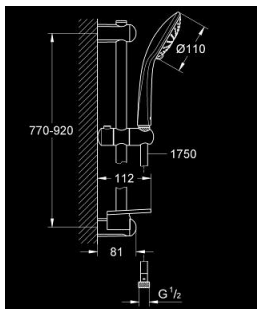

27 225 001 ΕΥΦΟΡΙΑ 110 ΔΥΟ ΣΕΤ ΒΕΡΓΑΣ ΝΤΟΥΣ ΜΕ ΤΗΛΕΦΩΝΟ Δ΄ΥΟ ΛΕΙΤΟΥΡΓΕΙΩΝ

ΠΕΡΙΓΡΑΦΗ ΠΡΟΪΟΝΤΟΣ

- Χρώμα: chrome
- αποτελούμενο από :
 - hand shower Duo (27 220)
 - maximum flow rate (at 3 bar): 16.6 l/min
 - shower rail 900 mm (27 500)
 - shower hose Silverflex 1750 mm 1/2" x 1/2" (28 388)
 - GROHE EasyReach tray (27 596)
 - GROHE DreamSpray - perfect spray pattern
 - GROHE SprayDimmer - stepless flow rate adjustment
- Φινίρισμα GROHE LongLife
- Flexible Installation - 1 adjustable bracket for existing drill holes
- GROHE SpeedClean σύστημα αποφυγής αλάτων ασβεστίου
- Inner WaterGuide - inner insulation for surface protection
- TwistStop για την αποτροπή της συστολής του σπινάλ
- κατάλληλο για ταχυθερμοσίφωνες
- ελάχιστη προτεινόμενη πίεση 1.0 bar

27 225 001 **ΕΥΦΟΡΙΑ 110 DUO ΣΕΤ ΒΕΡΓΑΣ ΝΤΟΥΣ ΜΕ ΤΗΛΕΦΩΝΟ Δ΄ΥΟ ΛΕΙΤΟΥΡΓΕΙΩΝ**

ΑΝΤΑΛΛΑΚΤΙΚΑ , Σεπτεμβρίου 2010 – τώρα

- 1: Στήριγμα βέργας ντους (Αριθμός ανταλλακτικού 48098000)
- 2: Ρυθμιζόμενο Στήριγμα τηλεφώνου βέργας (Αριθμός ανταλλακτικού 48099000)
- 3: Στήριγμα βέργας ντους (Αριθμός ανταλλακτικού 48100000)
- 4: Φίλτρο ακαθαρσιών (Αριθμός ανταλλακτικού 0700200M)