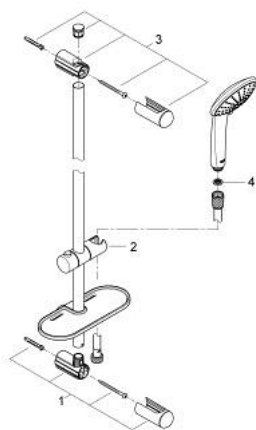

27 225 001 ΕΥΦΟΡΙΑ 110 ΔΥΟ ΣΕΤ ΒΕΡΓΑΣ ΝΤΟΥΣ ΜΕ ΤΗΛΕΦΩΝΟ Δ΄ΥΟ ΛΕΙΤΟΥΡΓΕΙΩΝ

ΠΕΡΙΓΡΑΦΗ ΠΡΟΪΟΝΤΟΣ

- Χρώμα: chrome
- αποτελούμενο από :
 - hand shower Duo (27 220)
 - maximum flow rate (at 3 bar): 16.6 l/min
 - shower rail 900 mm (27 500)
 - shower hose Silverflex 1750 mm 1/2" x 1/2" (28 388)
 - GROHE EasyReach tray (27 596)
 - GROHE DreamSpray - perfect spray pattern
 - GROHE SprayDimmer - stepless flow rate adjustment
- Φινίρισμα GROHE LongLife
- Flexible Installation - 1 adjustable bracket for existing drill holes
- GROHE SpeedClean σύστημα αποφυγής αλάτων ασβεστίου
- Inner WaterGuide - inner insulation for surface protection
- TwistStop για την αποτροπή της συστολής του σπινάλ
- κατάλληλο για ταχυθερμοσίφωνες
- ελάχιστη προτεινόμενη πίεση 1.0 bar

27 225 001 **ΕΥΦΟΡΙΑ 110 DUO ΣΕΤ ΒΕΡΓΑΣ ΝΤΟΥΣ ΜΕ ΤΗΛΕΦΩΝΟ Δ΄ΥΟ ΛΕΙΤΟΥΡΓΕΙΩΝ**

ΑΝΤΑΛΛΑΚΤΙΚΑ , Σεπτεμβρίου 2010 – τώρα

- 1: Στήριγμα βέργας ντους (Αριθμός ανταλλακτικού 48098000)
- 2: Ρυθμιζόμενο Στήριγμα τηλεφώνου βέργας (Αριθμός ανταλλακτικού 48099000)
- 3: Στήριγμα βέργας ντους (Αριθμός ανταλλακτικού 48100000)
- 4: Φίλτρο ακαθαρσιών (Αριθμός ανταλλακτικού 0700200M)