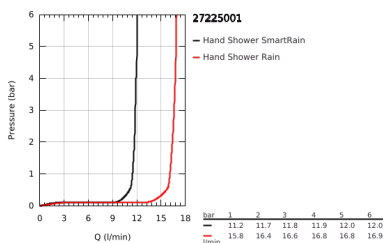

27 225 001 ΕΥΦΟΡΙΑ 110 ΔΥΟ ΣΕΤ ΒΕΡΓΑΣ ΝΤΟΥΣ ΜΕ ΤΗΛΕΦΩΝΟ Δ΄ΥΟ ΛΕΙΤΟΥΡΓΕΙΩΝ

ΠΕΡΙΓΡΑΦΗ ΠΡΟΪΟΝΤΟΣ

- Χρώμα: chrome
- αποτελούμενο από :
 - hand shower Duo (27 220)
 - maximum flow rate (at 3 bar): 16.6 l/min
 - shower rail 900 mm (27 500)
 - shower hose Silverflex 1750 mm 1/2" x 1/2" (28 388)
 - GROHE EasyReach tray (27 596)
 - GROHE DreamSpray - perfect spray pattern
 - GROHE SprayDimmer - stepless flow rate adjustment
- Φινίρισμα GROHE LongLife
- Flexible Installation - 1 adjustable bracket for existing drill holes
- GROHE SpeedClean σύστημα αποφυγής αλάτων ασβεστίου
- Inner WaterGuide - inner insulation for surface protection
- TwistStop για την αποτροπή της συστολής του σπινάλ
- κατάλληλο για ταχυθερμοσίφωνες
- ελάχιστη προτεινόμενη πίεση 1.0 bar