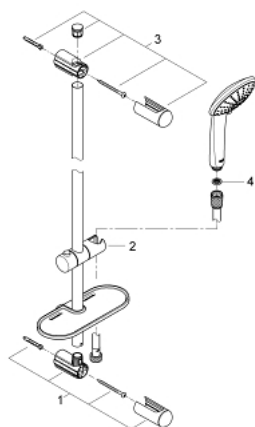

27 226 001 EUPHORIA 110 MASSAGE ΣΕΤ ΒΕΡΓΑΣ ΝΤΟΥΣ ΜΕ ΤΗΛΕΦΩΝΟ ΤΡΙΩΝ ΛΕΙΤΟΥΡΓΕΙΩΝ

ΠΕΡΙΓΡΑΦΗ ΠΡΟΪΟΝΤΟΣ

- Χρώμα: chrome
- αποτελούμενο από :
 - hand shower Massage (27 221 000)
 - maximum flow rate (at 3 bar): 16.6 l/min
 - shower rail 900 mm (27 500)
 - shower hose Silverflex 1750 mm 1/2" x 1/2" (28 388)
 - GROHE EasyReach tray (27 596)
 - GROHE DreamSpray - perfect spray pattern
- Φινίρισμα GROHE LongLife
- GROHE SprayDimmer - stepless flow rate adjustment
- Flexible Installation - 1 adjustable bracket for existing drill holes
- GROHE SpeedClean σύστημα αποφυγήςκαλάτων ασβεστίου
- Inner WaterGuide - inner insulation for surface protection
- TwistStop για την αποτροπήτης συστροφής του σπιράλ

27 226 001 ΕΥΦΟΡΙΑ 110 MASSAGE ΣΕΤ ΒΕΡΓΑΣ ΝΤΟΥΣ ΜΕ ΤΗΛΕΦΩΝΟ ΤΡΙΩΝ ΛΕΙΤΟΥΡΓΕΙΩΝ

ΑΝΤΑΛΛΑΚΤΙΚΑ , Σεπτεμβρίου 2010 – τώρα

- 1: Στήριγμα βέργας ντους (Αριθμός ανταλλακτικού 48098000)
- 2: Ρυθμιζόμενο Στήριγμα τηλεφώνου βέργας (Αριθμός ανταλλακτικού 48099000)
- 3: Στήριγμα βέργας ντους (Αριθμός ανταλλακτικού 48100000)
- 4: Φίλτρο ακαθαρσιών (Αριθμός ανταλλακτικού 0700200M)