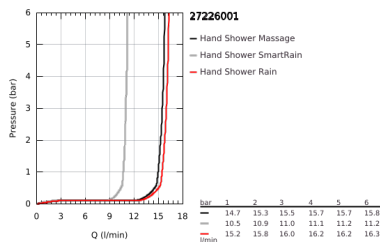

27 226 001 EUPHORIA 110 MASSAGE ΣΕΤ ΒΕΡΓΑΣ ΝΤΟΥΣ ΜΕ ΤΗΛΕΦΩΝΟ ΤΡΙΩΝ ΛΕΙΤΟΥΡΓΕΙΩΝ

ΠΕΡΙΓΡΑΦΗ ΠΡΟΪΟΝΤΟΣ

- Χρώμα: chrome
- αποτελούμενο από :
 - hand shower Massage (27 221 000)
 - maximum flow rate (at 3 bar): 16.6 l/min
 - shower rail 900 mm (27 500)
 - shower hose Silverflex 1750 mm 1/2" x 1/2" (28 388)
 - GROHE EasyReach tray (27 596)
 - GROHE DreamSpray - perfect spray pattern
- Φινίρισμα GROHE LongLife
- GROHE SprayDimmer - stepless flow rate adjustment
- Flexible Installation - 1 adjustable bracket for existing drill holes
- GROHE SpeedClean σύστημα αποφυγήςκαλάτων ασβεστίου
- Inner WaterGuide - inner insulation for surface protection
- TwistStop για την αποτροπήτης συστροφής του σπιράλ