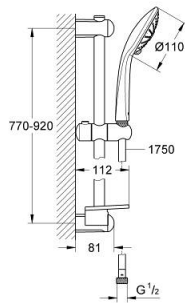

27 226 001 EUPHORIA 110 MASSAGE ΣΕΤ ΒΕΡΓΑΣ ΝΤΟΥΣ ΜΕ ΤΗΛΕΦΩΝΟ ΤΡΙΩΝ ΛΕΙΤΟΥΡΓΕΙΩΝ

ΠΕΡΙΓΡΑΦΗ ΠΡΟΪΟΝΤΟΣ

- Χρώμα: chrome
- αποτελούμενο από :
 - hand shower Massage (27 221 000)
 - maximum flow rate (at 3 bar): 16.6 l/min
 - shower rail 900 mm (27 500)
 - shower hose Silverflex 1750 mm 1/2" x 1/2" (28 388)
 - GROHE EasyReach tray (27 596)
 - GROHE DreamSpray - perfect spray pattern
- Φινίρισμα GROHE LongLife
- GROHE SprayDimmer - stepless flow rate adjustment
- Flexible Installation - 1 adjustable bracket for existing drill holes
- GROHE SpeedClean σύστημα αποφυγήςκαλάτων ασβεστίου
- Inner WaterGuide - inner insulation for surface protection
- TwistStop για την αποτροπήτης συστροφής του σπιράλ

27 226 001 ΕΥΦΟΡΙΑ 110 MASSAGE ΣΕΤ ΒΕΡΓΑΣ ΝΤΟΥΣ ΜΕ ΤΗΛΕΦΩΝΟ ΤΡΙΩΝ ΛΕΙΤΟΥΡΓΕΙΩΝ

ΑΝΤΑΛΛΑΚΤΙΚΑ , Σεπτεμβρίου 2010 – τώρα

- 1: Στήριγμα βέργας ντους (Αριθμός ανταλλακτικού 48098000)
- 2: Ρυθμιζόμενο Στήριγμα τηλεφώνου βέργας (Αριθμός ανταλλακτικού 48099000)
- 3: Στήριγμα βέργας ντους (Αριθμός ανταλλακτικού 48100000)
- 4: Φίλτρο ακαθαρσιών (Αριθμός ανταλλακτικού 0700200M)