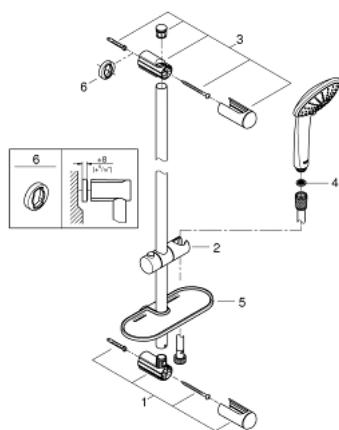

27 227 001 ΕΥΦΟΡΙΑ 110 CHAMPAGNE ΣΕΤ ΒΕΡΓΑΣ ΝΤΟΥΣ ΜΕ ΤΗΛΕΦΩΝΟ ΤΡΙΩΝ ΛΕΙΤΟΥΡΓΕΙΩΝ

ΠΕΡΙΓΡΑΦΗ ΠΡΟΪΟΝΤΟΣ

- Χρώμα: chrome
- αποτελούμενο από :
 - handshower Champagne (27 222)
 - maximum flow rate (at 3 bar): 17 l/min
 - shower rail 900 mm (27 500)
 - shower hose Silverflex 1750 mm 1/2" x 1/2" (28 388)
 - GROHE EasyReach tray (27 596)
 - GROHE DreamSpray - perfect spray pattern
 - GROHE SprayDimmer - stepless flow rate adjustment
- Φινίρισμα GROHE LongLife
- Flexible Installation - 1 adjustable bracket for existing drill holes
- GROHE SpeedClean σύστημα αποφυγήςκαλάτων ασβεστίου
- Inner WaterGuide - inner insulation for surface protection
- TwistStop για την αποτροπήτης συστολής του σπιράλ

27 227 001 ΕΥΦΟΡΙΑ 110 CHAMPAGNE ΣΕΤ ΒΕΡΓΑΣ ΝΤΟΥΣ ΜΕ ΤΗΛΕΦΩΝΟ ΤΡΙΩΝ ΛΕΙΤΟΥΡΓΕΙΩΝ

ΑΝΤΑΛΛΑΚΤΙΚΑ , Ιουλίου 2020 – τώρα

- 1: Στήριγμα βέργας ντους (Αριθμός ανταλλακτικού 48098000)
- 2: Ρυθμιζόμενο Στήριγμα τηλεφώνου βέργας (Αριθμός ανταλλακτικού 48099000)
- 3: Στήριγμα βέργας ντους (Αριθμός ανταλλακτικού 48100000)
- 4: Φίλτρο ακαθαρσιών (Αριθμός ανταλλακτικού 0700200M)
- 5: GROHE EasyReach δίσκος (Αριθμός ανταλλακτικού 27596000)
- 6: δίσκος αντιστάθμισης (Αριθμός ανταλλακτικού 48051000)*