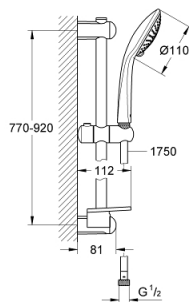

27 227 001 ΕΥΦΟΡΙΑ 110 CHAMPAGNE ΣΕΤ ΒΕΡΓΑΣ ΝΤΟΥΣ ΜΕ ΤΗΛΕΦΩΝΟ ΤΡΙΩΝ ΛΕΙΤΟΥΡΓΕΙΩΝ

ΠΕΡΙΓΡΑΦΗ ΠΡΟΪΟΝΤΟΣ

- Χρώμα: chrome
- αποτελούμενο από :
 - handshower Champagne (27 222)
 - maximum flow rate (at 3 bar): 17 l/min
 - shower rail 900 mm (27 500)
 - shower hose Silverflex 1750 mm 1/2" x 1/2" (28 388)
 - GROHE EasyReach tray (27 596)
 - GROHE DreamSpray - perfect spray pattern
 - GROHE SprayDimmer - stepless flow rate adjustment
- Φινίρισμα GROHE LongLife
- Flexible Installation - 1 adjustable bracket for existing drill holes
- GROHE SpeedClean σύστημα αποφυγήςκαλάτων ασβεστίου
- Inner WaterGuide - inner insulation for surface protection
- TwistStop για την αποτροπήτης συστολής του σπιράλ

27 227 001 ΕΥΦΟΡΙΑ 110 CHAMPAGNE ΣΕΤ ΒΕΡΓΑΣ ΝΤΟΥΣ ΜΕ ΤΗΛΕΦΩΝΟ ΤΡΙΩΝ ΛΕΙΤΟΥΡΓΕΙΩΝ

ΑΝΤΑΛΛΑΚΤΙΚΑ , Ιουλίου 2020 – τώρα

- 1: Στήριγμα βέργας ντους (Αριθμός ανταλλακτικού 48098000)
- 2: Ρυθμιζόμενο Στήριγμα τηλεφώνου βέργας (Αριθμός ανταλλακτικού 48099000)
- 3: Στήριγμα βέργας ντους (Αριθμός ανταλλακτικού 48100000)
- 4: Φίλτρο ακαθαρσιών (Αριθμός ανταλλακτικού 0700200M)
- 5: GROHE EasyReach δίσκος (Αριθμός ανταλλακτικού 27596000)
- 6: δίσκος αντιστάθμισης (Αριθμός ανταλλακτικού 48051000)*