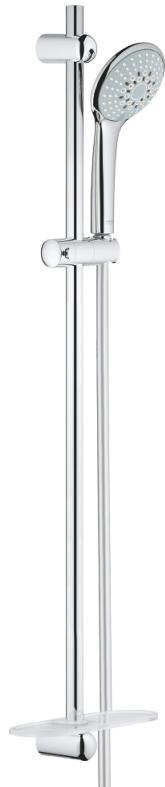

27 227 001 ΕΥΦΟΡΙΑ 110 CHAMPAGNE ΣΕΤ ΒΕΡΓΑΣ ΝΤΟΥΣ ΜΕ ΤΗΛΕΦΩΝΟ ΤΡΙΩΝ ΛΕΙΤΟΥΡΓΕΙΩΝ

ΠΕΡΙΓΡΑΦΗ ΠΡΟΪΟΝΤΟΣ

- Χρώμα: chrome
- αποτελούμενο από :
 - handshower Champagne (27 222)
 - maximum flow rate (at 3 bar): 17 l/min
 - shower rail 900 mm (27 500)
 - shower hose Silverflex 1750 mm 1/2" x 1/2" (28 388)
 - GROHE EasyReach tray (27 596)
 - GROHE DreamSpray - perfect spray pattern
 - GROHE SprayDimmer - stepless flow rate adjustment
- Φινίρισμα GROHE LongLife
- Flexible Installation - 1 adjustable bracket for existing drill holes
- GROHE SpeedClean σύστημα αποφυγήςκαλάτων ασβεστίου
- Inner WaterGuide - inner insulation for surface protection
- TwistStop για την αποτροπήτης συστολής του σπιράλ

27 227 001 ΕΥΦΟΡΙΑ 110 CHAMPAGNE ΣΕΤ ΒΕΡΓΑΣ ΝΤΟΥΣ ΜΕ ΤΗΛΕΦΩΝΟ ΤΡΙΩΝ ΛΕΙΤΟΥΡΓΕΙΩΝ

ΑΝΤΑΛΛΑΚΤΙΚΑ , Ιουλίου 2020 – τώρα

- 1: Στήριγμα βέργας ντους (Αριθμός ανταλλακτικού 48098000)
- 2: Ρυθμιζόμενο Στήριγμα τηλεφώνου βέργας (Αριθμός ανταλλακτικού 48099000)
- 3: Στήριγμα βέργας ντους (Αριθμός ανταλλακτικού 48100000)
- 4: Φίλτρο ακαθαρσιών (Αριθμός ανταλλακτικού 0700200M)
- 5: GROHE EasyReach δίσκος (Αριθμός ανταλλακτικού 27596000)
- 6: δίσκος αντιστάθμισης (Αριθμός ανταλλακτικού 48051000)*