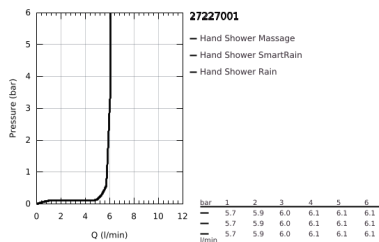

27 227 001 ΕΥΦΟΡΙΑ 110 CHAMPAGNE ΣΕΤ ΒΕΡΓΑΣ ΝΤΟΥΣ ΜΕ ΤΗΛΕΦΩΝΟ ΤΡΙΩΝ ΛΕΙΤΟΥΡΓΕΙΩΝ

ΠΕΡΙΓΡΑΦΗ ΠΡΟΪΟΝΤΟΣ

- Χρώμα: chrome
- αποτελούμενο από :
 - handshower Champagne (27 222)
 - maximum flow rate (at 3 bar): 17 l/min
 - shower rail 900 mm (27 500)
 - shower hose Silverflex 1750 mm 1/2" x 1/2" (28 388)
 - GROHE EasyReach tray (27 596)
 - GROHE DreamSpray - perfect spray pattern
 - GROHE SprayDimmer - stepless flow rate adjustment
- Φινίρισμα GROHE LongLife
- Flexible Installation - 1 adjustable bracket for existing drill holes
- GROHE SpeedClean σύστημα αποφυγήςκαλάτων ασβεστίου
- Inner WaterGuide - inner insulation for surface protection
- TwistStop για την αποτροπήτης συστολής του σπιράλ