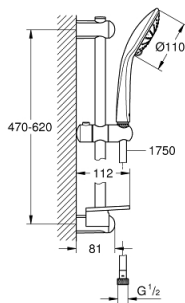

27 230 001 ΕΥΦΟΡΙΑ 110 ΔΥΟ ΣΕΤ ΒΕΡΓΑΣ ΝΤΟΥΣ ΜΕ ΤΗΛΕΦΩΝΟ Δ΄ΥΟ ΛΕΙΤΟΥΡΓΕΙΩΝ

ΠΕΡΙΓΡΑΦΗ ΠΡΟΪΟΝΤΟΣ

- Χρώμα: chrome
- αποτελούμενο από :
 - hand shower Duo (27 220)
 - maximum flow rate (at 3 bar): 16.6 l/min
 - shower rail, 600 mm (27 499)
 - shower hose Silverflex 1750 mm 1/2" x 1/2" (28 388)
 - GROHE EasyReach tray (27 596)
 - GROHE DreamSpray - perfect spray pattern
 - GROHE SprayDimmer - stepless flow rate adjustment
- Φινίρισμα GROHE LongLife
- Flexible Installation - 1 adjustable bracket for existing drill holes
- GROHE SpeedClean σύστημα αποφυγής αλάτων ασβεστίου
- Inner WaterGuide - inner insulation for surface protection
- TwistStop για την αποτροπή της συστολής του σπιδράλ
- κατάλληλο για ταχυθερμοσίφωνες
- ελάχιστη προτεινόμενη πίεση 1.0 bar

27 230 001 **ΕΥΦΟΡΙΑ 110 ΔΥΟ ΣΕΤ ΒΕΡΓΑΣ ΝΤΟΥΣ ΜΕ ΤΗΛΕΦΩΝΟ Δ΄ΥΟ ΛΕΙΤΟΥΡΓΕΙΩΝ**

ΑΝΤΑΛΛΑΚΤΙΚΑ , Σεπτεμβρίου 2010 – τώρα

- 1: Στήριγμα βέργας ντους (Αριθμός ανταλλακτικού 48098000)
- 2: Ρυθμιζόμενο Στήριγμα τηλεφώνου βέργας (Αριθμός ανταλλακτικού 48099000)
- 3: Στήριγμα βέργας ντους (Αριθμός ανταλλακτικού 48100000)
- 4: Φίλτρο ακαθαρσιών (Αριθμός ανταλλακτικού 0700200M)