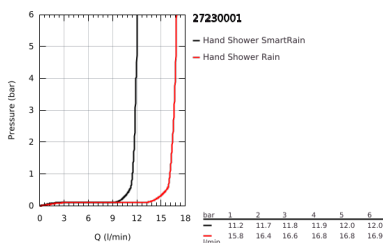

27 230 001 ΕΥΦΟΡΙΑ 110 ΔΥΟ ΣΕΤ ΒΕΡΓΑΣ ΝΤΟΥΣ ΜΕ ΤΗΛΕΦΩΝΟ Δ΄ΥΟ ΛΕΙΤΟΥΡΓΕΙΩΝ

ΠΕΡΙΓΡΑΦΗ ΠΡΟΪΟΝΤΟΣ

- Χρώμα: chrome
- αποτελούμενο από :
 - hand shower Duo (27 220)
 - maximum flow rate (at 3 bar): 16.6 l/min
 - shower rail, 600 mm (27 499)
 - shower hose Silverflex 1750 mm 1/2" x 1/2" (28 388)
 - GROHE EasyReach tray (27 596)
 - GROHE DreamSpray - perfect spray pattern
 - GROHE SprayDimmer - stepless flow rate adjustment
- Φινίρισμα GROHE LongLife
- Flexible Installation - 1 adjustable bracket for existing drill holes
- GROHE SpeedClean σύστημα αποφυγής αλάτων ασβεστίου
- Inner WaterGuide - inner insulation for surface protection
- TwistStop για την αποτροπή της συστολής του σπιδράλ
- κατάλληλο για ταχυθερμοσίφωνες
- ελάχιστη προτεινόμενη πίεση 1.0 bar