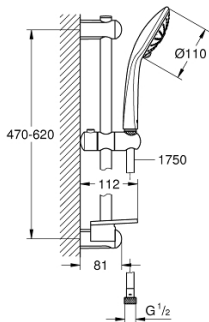

27 231 001 EUPHORIA 110 MASSAGE ΣΕΤ ΒΕΡΓΑΣ ΝΤΟΥΣ ΜΕ ΤΗΛΕΦΩΝΟ ΤΡΙΩΝ ΛΕΙΤΟΥΡΓΕΙΩΝ

ΠΕΡΙΓΡΑΦΗ ΠΡΟΪΟΝΤΟΣ

- Χρώμα: chrome
- αποτελούμενο από :
 - hand shower Massage (27 221 000)
 - maximum flow rate (at 3 bar): 16.6 l/min
 - shower rail, 600 mm (27 499)
 - shower hose Silverflex 1750 mm 1/2" x 1/2" (28 388)
 - GROHE EasyReach tray (27 596)
 - GROHE DreamSpray - perfect spray pattern
 - GROHE SprayDimmer - stepless flow rate adjustment
- Φινίρισμα GROHE LongLife
- Flexible Installation - 1 adjustable bracket for existing drill holes
- GROHE SpeedClean σύστημα αποφυγήςαλάτων ασβεστίου
- Inner WaterGuide - inner insulation for surface protection
- TwistStop για την αποτροπήτης συστροφής του σπιράλ
- κατάλληλο για ταχυθερμοσίφωνες
- ελάχιστη προτεινόμενη πίεση 1.0 bar

27 231 001 ΕΥΦΟΡΙΑ 110 MASSAGE ΣΕΤ ΒΕΡΓΑΣ ΝΤΟΥΣ ΜΕ ΤΗΛΕΦΩΝΟ ΤΡΙΩΝ ΛΕΙΤΟΥΡΓΕΙΩΝ

ΑΝΤΑΛΛΑΚΤΙΚΑ , Σεπτεμβρίου 2010 – τώρα

- 1: Στήριγμα βέργας ντους (Αριθμός ανταλλακτικού 48098000)
- 2: Ρυθμιζόμενο Στήριγμα τηλεφώνου βέργας (Αριθμός ανταλλακτικού 48099000)
- 3: Στήριγμα βέργας ντους (Αριθμός ανταλλακτικού 48100000)
- 4: Φίλτρο ακαθαρσιών (Αριθμός ανταλλακτικού 0700200M)