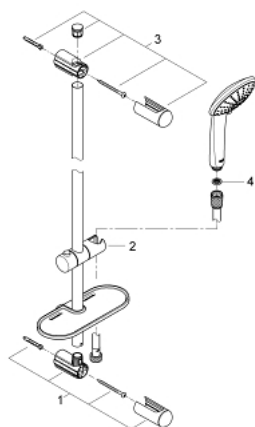

27 231 001 EUPHORIA 110 MASSAGE ΣΕΤ ΒΕΡΓΑΣ ΝΤΟΥΣ ΜΕ ΤΗΛΕΦΩΝΟ ΤΡΙΩΝ ΛΕΙΤΟΥΡΓΕΙΩΝ

ΠΕΡΙΓΡΑΦΗ ΠΡΟΪΟΝΤΟΣ

- Χρώμα: chrome
- αποτελούμενο από :
 - hand shower Massage (27 221 000)
 - maximum flow rate (at 3 bar): 16.6 l/min
 - shower rail, 600 mm (27 499)
 - shower hose Silverflex 1750 mm 1/2" x 1/2" (28 388)
 - GROHE EasyReach tray (27 596)
 - GROHE DreamSpray - perfect spray pattern
 - GROHE SprayDimmer - stepless flow rate adjustment
- Φινίρισμα GROHE LongLife
- Flexible Installation - 1 adjustable bracket for existing drill holes
- GROHE SpeedClean σύστημα αποφυγήςαλάτων ασβεστίου
- Inner WaterGuide - inner insulation for surface protection
- TwistStop για την αποτροπήτης συστροφής του σπιράλ
- κατάλληλο για ταχυθερμοσίφωνες
- ελάχιστη προτεινόμενη πίεση 1.0 bar

27 231 001 ΕΥΦΟΡΙΑ 110 MASSAGE ΣΕΤ ΒΕΡΓΑΣ ΝΤΟΥΣ ΜΕ ΤΗΛΕΦΩΝΟ ΤΡΙΩΝ ΛΕΙΤΟΥΡΓΕΙΩΝ

ΑΝΤΑΛΛΑΚΤΙΚΑ , Σεπτεμβρίου 2010 – τώρα

- 1: Στήριγμα βέργας ντους (Αριθμός ανταλλακτικού 48098000)
- 2: Ρυθμιζόμενο Στήριγμα τηλεφώνου βέργας (Αριθμός ανταλλακτικού 48099000)
- 3: Στήριγμα βέργας ντους (Αριθμός ανταλλακτικού 48100000)
- 4: Φίλτρο ακαθαρσιών (Αριθμός ανταλλακτικού 0700200M)