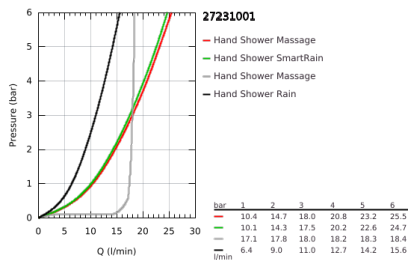

27 231 001 EUPHORIA 110 MASSAGE ΣΕΤ ΒΕΡΓΑΣ ΝΤΟΥΣ ΜΕ ΤΗΛΕΦΩΝΟ ΤΡΙΩΝ ΛΕΙΤΟΥΡΓΕΙΩΝ

ΠΕΡΙΓΡΑΦΗ ΠΡΟΪΟΝΤΟΣ

- Χρώμα: chrome
- αποτελούμενο από :
 - hand shower Massage (27 221 000)
 - maximum flow rate (at 3 bar): 16.6 l/min
 - shower rail, 600 mm (27 499)
 - shower hose Silverflex 1750 mm 1/2" x 1/2" (28 388)
 - GROHE EasyReach tray (27 596)
 - GROHE DreamSpray - perfect spray pattern
 - GROHE SprayDimmer - stepless flow rate adjustment
- Φινίρισμα GROHE LongLife
- Flexible Installation - 1 adjustable bracket for existing drill holes
- GROHE SpeedClean σύστημα αποφυγήςαλάτων ασβεστίου
- Inner WaterGuide - inner insulation for surface protection
- TwistStop για την αποτροπήτης συστροφής του σπιράλ
- κατάλληλο για ταχυθερμοσίφωνες
- ελάχιστη προτεινόμενη πίεση 1.0 bar