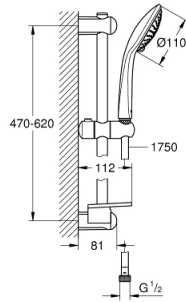

27 232 001 ΕΥΦΟΡΙΑ 110 CHAMPAGNE ΣΕΤ ΒΕΡΓΑΣ ΝΤΟΥΣ ΜΕ ΤΗΛΕΦΩΝΟ ΤΡΙΩΝ ΛΕΙΤΟΥΡΓΕΙΩΝ

ΠΕΡΙΓΡΑΦΗ ΠΡΟΪΟΝΤΟΣ

- Χρώμα: chrome
- αποτελούμενο από :
 - handshower Champagne (27 222)
 - maximum flow rate (at 3 bar): 17 l/min
 - shower rail, 600 mm (27 499)
 - shower hose Silverflex 1750 mm 1/2" x 1/2" (28 388)
 - GROHE EasyReach tray (27 596)
 - GROHE SprayDimmer - stepless flow rate adjustment
 - GROHE DreamSpray - perfect spray pattern
- Φινίρισμα GROHE LongLife
- Flexible Installation - 1 adjustable bracket for existing drill holes
- GROHE SpeedClean σύστημα αποφυγήςκαλάτων ασβεστίου
- Inner WaterGuide - inner insulation for surface protection
- TwistStop για την αποτροπήτης συστολής του σπιράλ

27 232 001 ΕΥΦΟΡΙΑ 110 CHAMPAGNE ΣΕΤ ΒΕΡΓΑΣ ΝΤΟΥΣ ΜΕ ΤΗΛΕΦΩΝΟ ΤΡΙΩΝ ΛΕΙΤΟΥΡΓΕΙΩΝ

ΑΝΤΑΛΛΑΚΤΙΚΑ , Ιουλίου 2020 – τώρα

1: Στήριγμα βέργας ντους (Αριθμός ανταλλακτικού 48098000)

2: Ρυθμιζόμενο Στήριγμα τηλεφώνου βέργας (Αριθμός ανταλλακτικού 48099000)

3: Στήριγμα βέργας ντους (Αριθμός ανταλλακτικού 48100000)

4: Φίλτρο ακαθαρσιών (Αριθμός ανταλλακτικού 0700200M)

5: GROHE EasyReach δίσκος (Αριθμός ανταλλακτικού 27596000)

6: δίσκος αντιστάθμισης (Αριθμός ανταλλακτικού 48051000)*