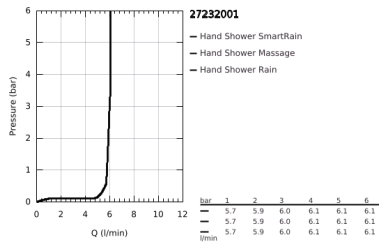

27 232 001 ΕΥΦΟΡΙΑ 110 CHAMPAGNE ΣΕΤ ΒΕΡΓΑΣ ΝΤΟΥΣ ΜΕ ΤΗΛΕΦΩΝΟ ΤΡΙΩΝ ΛΕΙΤΟΥΡΓΕΙΩΝ

ΠΕΡΙΓΡΑΦΗ ΠΡΟΪΟΝΤΟΣ

- Χρώμα: chrome
- αποτελούμενο από :
 - handshower Champagne (27 222)
 - maximum flow rate (at 3 bar): 17 l/min
 - shower rail, 600 mm (27 499)
 - shower hose Silverflex 1750 mm 1/2" x 1/2" (28 388)
 - GROHE EasyReach tray (27 596)
 - GROHE SprayDimmer - stepless flow rate adjustment
 - GROHE DreamSpray - perfect spray pattern
- Φινίρισμα GROHE LongLife
- Flexible Installation - 1 adjustable bracket for existing drill holes
- GROHE SpeedClean σύστημα αποφυγήςκαλάτων ασβεστίου
- Inner WaterGuide - inner insulation for surface protection
- TwistStop για την αποτροπήτης συστολής του σπιράλ