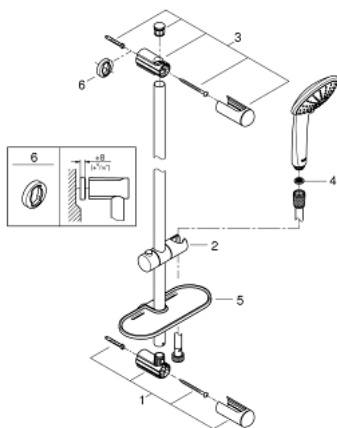

27 232 001 ΕΥΦΟΡΙΑ 110 CHAMPAGNE ΣΕΤ ΒΕΡΓΑΣ ΝΤΟΥΣ ΜΕ ΤΗΛΕΦΩΝΟ ΤΡΙΩΝ ΛΕΙΤΟΥΡΓΕΙΩΝ

ΠΕΡΙΓΡΑΦΗ ΠΡΟΪΟΝΤΟΣ

- Χρώμα: chrome
- αποτελούμενο από :
 - handshower Champagne (27 222)
 - maximum flow rate (at 3 bar): 17 l/min
 - shower rail, 600 mm (27 499)
 - shower hose Silverflex 1750 mm 1/2" x 1/2" (28 388)
 - GROHE EasyReach tray (27 596)
 - GROHE SprayDimmer - stepless flow rate adjustment
 - GROHE DreamSpray - perfect spray pattern
- Φινίρισμα GROHE LongLife
- Flexible Installation - 1 adjustable bracket for existing drill holes
- GROHE SpeedClean σύστημα αποφυγήςκαλάτων ασβεστίου
- Inner WaterGuide - inner insulation for surface protection
- TwistStop για την αποτροπήτης συστολής του σπιράλ

27 232 001 ΕΥΦΟΡΙΑ 110 CHAMPAGNE ΣΕΤ ΒΕΡΓΑΣ ΝΤΟΥΣ ΜΕ ΤΗΛΕΦΩΝΟ ΤΡΙΩΝ ΛΕΙΤΟΥΡΓΕΙΩΝ

ΑΝΤΑΛΛΑΚΤΙΚΑ , Ιουλίου 2020 – τώρα

1: Στήριγμα βέργας ντους (Αριθμός ανταλλακτικού 48098000)

2: Ρυθμιζόμενο Στήριγμα τηλεφώνου βέργας (Αριθμός ανταλλακτικού 48099000)

3: Στήριγμα βέργας ντους (Αριθμός ανταλλακτικού 48100000)

4: Φίλτρο ακαθαρσιών (Αριθμός ανταλλακτικού 0700200M)

5: GROHE EasyReach δίσκος (Αριθμός ανταλλακτικού 27596000)

6: δίσκος αντιστάθμισης (Αριθμός ανταλλακτικού 48051000)*