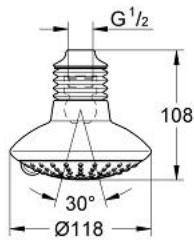

27 236 000 **ΕΥΦΟΡΙΑ 110 CHAMPAGNE ΚΕΦΑΛΗ ΝΤΟΥΣ 3 ΛΕΙΤΟΥΡΓΙΩΝ**

ΠΕΡΙΓΡΑΦΗ ΠΡΟΪΟΝΤΟΣ

- Χρώμα: chrome
- spray patterns: Rain / Champagne spray / SmartRain
- σπείρωμα σύνδεσης 1/2"
- bellows
- GROHE DreamSpray - perfect spray pattern
- GROHE SprayDimmer - stepless flow rate adjustment
- Φινίρισμα GROHE LongLife
- GROHE SpeedClean σύστημα αποφυγήςαλάτων ασβεστίου
- κατάλληλο για ταχυθερμοσίφωνες