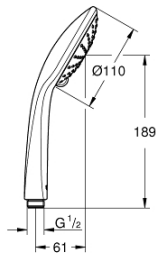

27 238 000 ΕΥΦΟΡΙΑ 110 ΔΥΟ ΤΗΛΕΦΩΝΟ ΝΤΟΥΣ 2 ΛΕΙΤΟΥΡΓΙΩΝ

ΠΕΡΙΓΡΑΦΗ ΠΡΟΪΟΝΤΟΣ

- Χρώμα: chrome
-
- maximum flow rate (at 3 bar): 9.1 l/min
- GROHE EcoJoy - Less water, perfect flow
- GROHE DreamSpray - perfect spray pattern
- GROHE SprayDimmer - stepless flow rate adjustment
- Φινίρισμα GROHE LongLife
- GROHE SpeedClean σύστημα αποφυγήςαλάτων ασβεστίου
- Inner WaterGuide - inner insulation for surface protection
- universal mounting system, fitting all standard shower hoses
- κατάλληλο για ταχυθερμοσίφωνες
- ελάχιστη προτεινόμενη πίεση 1.0 bar

27 238 000 **ΕΥΦΟΡΙΑ 110 ΔΥΟ ΤΗΛΕΦΩΝΟ ΝΤΟΥΣ 2 ΛΕΙΤΟΥΡΓΙΩΝ**

ΑΝΤΑΛΛΑΚΤΙΚΑ, Φεβρουαρίου 2008 – τώρα

1: Φίλτρο ακαθαρσιών (Αριθμός ανταλλακτικού 0700200M)