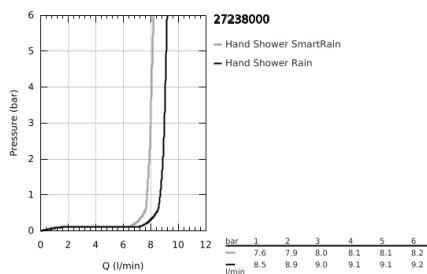

27 238 000 ΕΥΦΟΡΙΑ 110 ΔΥΟ ΤΗΛΕΦΩΝΟ ΝΤΟΥΣ 2 ΛΕΙΤΟΥΡΓΙΩΝ

ΠΕΡΙΓΡΑΦΗ ΠΡΟΪΟΝΤΟΣ

- Χρώμα: chrome
-
- maximum flow rate (at 3 bar): 9.1 l/min
- GROHE EcoJoy - Less water, perfect flow
- GROHE DreamSpray - perfect spray pattern
- GROHE SprayDimmer - stepless flow rate adjustment
- Φινίρισμα GROHE LongLife
- GROHE SpeedClean σύστημα αποφυγήςαλάτων ασβεστίου
- Inner WaterGuide - inner insulation for surface protection
- universal mounting system, fitting all standard shower hoses
- κατάλληλο για ταχυθερμοσίφωνες
- ελάχιστη προτεινόμενη πίεση 1.0 bar

27 238 000 **ΕΥΦΟΡΙΑ 110 ΔΥΟ ΤΗΛΕΦΩΝΟ ΝΤΟΥΣ 2 ΛΕΙΤΟΥΡΓΙΩΝ**

ΑΝΤΑΛΛΑΚΤΙΚΑ, Φεβρουαρίου 2008 – τώρα

1: Φίλτρο ακαθαρσιών (Αριθμός ανταλλακτικού 0700200M)