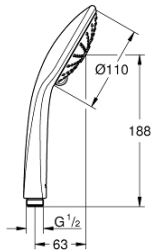

27 239 000 EUPHORIA 110 MASSAGE ΤΗΛΕΦΩΝΟ ΝΤΟΥΣ 3 ΛΕΙΤΟΥΡΓΙΩΝ

ΠΕΡΙΓΡΑΦΗ ΠΡΟΪΟΝΤΟΣ

- Χρώμα: chrome
- spray patterns: Rain, Massage, SmartRain
- maximum flow rate (at 3 bar): 8.2 l/min
- GROHE EcoJoy - Less water, perfect flow
- GROHE DreamSpray - perfect spray pattern
- GROHE SprayDimmer - stepless flow rate adjustment
- Φινίρισμα GROHE LongLife
- GROHE SpeedClean σύστημα αποφυγής αλάτων ασβεστίου
- Inner WaterGuide - inner insulation for surface protection
- universal mounting system, fitting all standard shower hoses
- κατάλληλο για ταχυθερμοσίφωνες
- ελάχιστη προτεινόμενη πίεση 1.0 bar

27 239 000 **EUPHORIA 110 MASSAGE ΤΗΛΕΦΩΝΟ ΝΤΟΥΣ 3 ΛΕΙΤΟΥΡΓΙΩΝ**

ΑΝΤΑΛΛΑΚΤΙΚΑ, Φεβρουαρίου 2008 – τώρα

1: Φίλτρο ακαθαρσιών (Αριθμός ανταλλακτικού 0700200M)