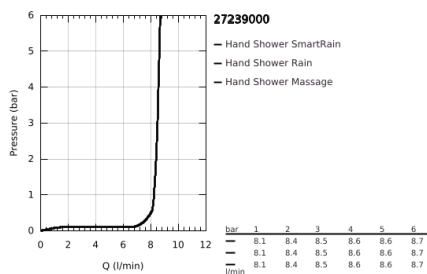

27 239 000 EUPHORIA 110 MASSAGE ΤΗΛΕΦΩΝΟ ΝΤΟΥΣ 3 ΛΕΙΤΟΥΡΓΙΩΝ

ΠΕΡΙΓΡΑΦΗ ΠΡΟΪΟΝΤΟΣ

- Χρώμα: chrome
- spray patterns: Rain, Massage, SmartRain
- maximum flow rate (at 3 bar): 8.2 l/min
- GROHE EcoJoy - Less water, perfect flow
- GROHE DreamSpray - perfect spray pattern
- GROHE SprayDimmer - stepless flow rate adjustment
- Φινίρισμα GROHE LongLife
- GROHE SpeedClean σύστημα αποφυγής αλάτων ασβεστίου
- Inner WaterGuide - inner insulation for surface protection
- universal mounting system, fitting all standard shower hoses
- κατάλληλο για ταχυθερμοσίφωνες
- ελάχιστη προτεινόμενη πίεση 1.0 bar

27 239 000 **EUPHORIA 110 MASSAGE ΤΗΛΕΦΩΝΟ ΝΤΟΥΣ 3 ΛΕΙΤΟΥΡΓΙΩΝ**

ΑΝΤΑΛΛΑΚΤΙΚΑ, Φεβρουαρίου 2008 – τώρα

1: Φίλτρο ακαθαρσιών (Αριθμός ανταλλακτικού 0700200M)