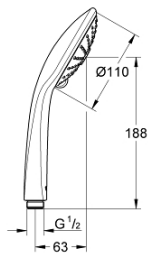

27 239 001 EUPHORIA 110 MASSAGE ΤΗΛΕΦΩΝΟ ΝΤΟΥΣ 3 ΛΕΙΤΟΥΡΓΙΩΝ

ΠΕΡΙΓΡΑΦΗ ΠΡΟΪΟΝΤΟΣ

- Χρώμα: chrome
- spray face Ø 110 mm
- spray patterns: Rain, Massage, SmartRain
- maximum flow rate (at 3 bar): 8.2 l/min
- GROHE EcoJoy - Less water, perfect flow
- GROHE DreamSpray - perfect spray pattern
- GROHE SprayDimmer - stepless flow rate adjustment
- Φινίρισμα GROHE LongLife
- spray plate white
- GROHE SpeedClean σύστημα αποφυγήςαλάτων ασβεστίου
- Inner WaterGuide - inner insulation for surface protection
- universal mounting system, fitting all standard shower hoses

27 239 001 **ΕΥΦΟΡΙΑ 110 MASSAGE ΤΗΛΕΦΩΝΟ ΝΤΟΥΣ 3 ΛΕΙΤΟΥΡΓΙΩΝ**

ΑΝΤΑΛΛΑΚΤΙΚΑ, Μαΐου 2017 – τώρα

1: Φίλτρο ακαθαρσιών (Αριθμός ανταλλακτικού 0700200M)