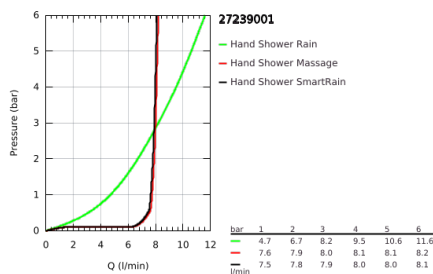

27 239 001 EUPHORIA 110 MASSAGE ΤΗΛΕΦΩΝΟ ΝΤΟΥΣ 3 ΛΕΙΤΟΥΡΓΙΩΝ

ΠΕΡΙΓΡΑΦΗ ΠΡΟΪΟΝΤΟΣ

- Χρώμα: chrome
- spray face Ø 110 mm
- spray patterns: Rain, Massage, SmartRain
- maximum flow rate (at 3 bar): 8.2 l/min
- GROHE EcoJoy - Less water, perfect flow
- GROHE DreamSpray - perfect spray pattern
- GROHE SprayDimmer - stepless flow rate adjustment
- Φινίρισμα GROHE LongLife
- spray plate white
- GROHE SpeedClean σύστημα αποφυγήςαλάτων ασβεστίου
- Inner WaterGuide - inner insulation for surface protection
- universal mounting system, fitting all standard shower hoses

27 239 001 **ΕΥΦΟΡΙΑ 110 MASSAGE ΤΗΛΕΦΩΝΟ ΝΤΟΥΣ 3 ΛΕΙΤΟΥΡΓΙΩΝ**

ΑΝΤΑΛΛΑΚΤΙΚΑ, Μαΐου 2017 – τώρα

1: Φίλτρο ακαθαρσιών (Αριθμός ανταλλακτικού 0700200M)