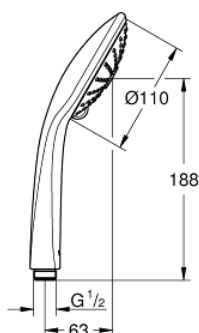

27 239 LS0 EUPHORIA 110 MASSAGE ΤΗΛΕΦΩΝΟ ΝΤΟΥΣ 3 ΛΕΙΤΟΥΡΓΙΩΝ

ΠΕΡΙΓΡΑΦΗ ΠΡΟΪΟΝΤΟΣ

- Χρώμα: moon white
- spray patterns: Rain, Massage, SmartRain
- maximum flow rate (at 3 bar): 8.2 l/min
- GROHE EcoJoy - Less water, perfect flow
- GROHE DreamSpray - perfect spray pattern
- GROHE SprayDimmer - stepless flow rate adjustment
- Φινίρισμα GROHE LongLife
- GROHE SpeedClean σύστημα αποφυγήςαλάτων ασβεστίου
- Inner WaterGuide - inner insulation for surface protection
- universal mounting system, fitting all standard shower hoses
- κατάλληλο για ταχυθερμοσίφωνες
- ελάχιστη προτεινόμενη πίεση 1.0 bar

27 239 LS0 ΕΥΦΟΡΙΑ 110 MASSAGE ΤΗΛΕΦΩΝΟ ΝΤΟΥΣ 3 ΛΕΙΤΟΥΡΓΙΩΝ

ΑΝΤΑΛΛΑΚΤΙΚΑ , Ιουλίου 2015 – τώρα

1: Φίλτρο ακαθαρσιών (Αριθμός ανταλλακτικού 0700200M)