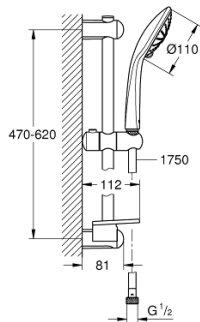

27 243 001 EUPHORIA 110 MASSAGE ΣΕΤ ΒΕΡΓΑΣ ΝΤΟΥΣ ΜΕ ΤΗΛΕΦΩΝΟ ΤΡΙΩΝ ΛΕΙΤΟΥΡΓΕΙΩΝ

ΠΕΡΙΓΡΑΦΗ ΠΡΟΪΟΝΤΟΣ

- Χρώμα: chrome
- αποτελούμενο από :
 - hand shower Massage (27 239)
 - maximum flow rate (at 3 bar): 8.2 l/min
 - shower rail, 600 mm (27 499)
 - shower hose Silverflex 1750 mm 1/2" x 1/2" (28 388)
 - GROHE EasyReach tray (27 596)
 - GROHE EcoJoy - Less water, perfect flow
 - GROHE DreamSpray - perfect spray pattern
 - GROHE SprayDimmer - stepless flow rate adjustment
- Φινίρισμα GROHE LongLife
- Flexible Installation - 1 adjustable bracket for existing drill holes
- GROHE SpeedClean σύστημα αποφυγήςκαλάτων ασβεστίου
- Inner WaterGuide - inner insulation for surface protection
- TwistStop για την αποτροπήτης συστρώφης του σπιράλ
- κατάλληλο για ταχυθερμοσίφωνες
- ελάχιστη προτεινόμενη πίεση 1.0 bar

27 243 001 ΕΥΦΟΡΙΑ 110 MASSAGE ΣΕΤ ΒΕΡΓΑΣ ΝΤΟΥΣ ΜΕ ΤΗΛΕΦΩΝΟ ΤΡΙΩΝ ΛΕΙΤΟΥΡΓΕΙΩΝ

ΑΝΤΑΛΛΑΚΤΙΚΑ , Σεπτεμβρίου 2010 – τώρα

- 1: Στήριγμα βέργας ντους (Αριθμός ανταλλακτικού 48098000)
- 2: Ρυθμιζόμενο Στήριγμα τηλεφώνου βέργας (Αριθμός ανταλλακτικού 48099000)
- 3: Στήριγμα βέργας ντους (Αριθμός ανταλλακτικού 48100000)
- 4: Φίλτρο ακαθαρσιών (Αριθμός ανταλλακτικού 0700200M)