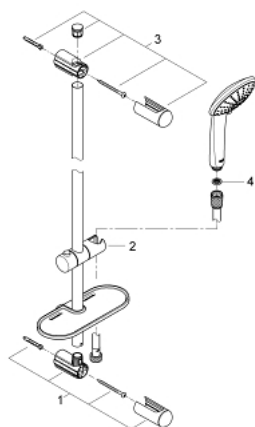

27 243 001 EUPHORIA 110 MASSAGE ΣΕΤ ΒΕΡΓΑΣ ΝΤΟΥΣ ΜΕ ΤΗΛΕΦΩΝΟ ΤΡΙΩΝ ΛΕΙΤΟΥΡΓΕΙΩΝ

ΠΕΡΙΓΡΑΦΗ ΠΡΟΪΟΝΤΟΣ

- Χρώμα: chrome
- αποτελούμενο από :
 - hand shower Massage (27 239)
 - maximum flow rate (at 3 bar): 8.2 l/min
 - shower rail, 600 mm (27 499)
 - shower hose Silverflex 1750 mm 1/2" x 1/2" (28 388)
 - GROHE EasyReach tray (27 596)
 - GROHE EcoJoy - Less water, perfect flow
 - GROHE DreamSpray - perfect spray pattern
 - GROHE SprayDimmer - stepless flow rate adjustment
- Φινίρισμα GROHE LongLife
- Flexible Installation - 1 adjustable bracket for existing drill holes
- GROHE SpeedClean σύστημα αποφυγήςκαλάτων ασβεστίου
- Inner WaterGuide - inner insulation for surface protection
- TwistStop για την αποτροπήτης συστρώφης του σπιράλ
- κατάλληλο για ταχυθερμοσίφωνες
- ελάχιστη προτεινόμενη πίεση 1.0 bar

27 243 001 ΕΥΦΟΡΙΑ 110 MASSAGE ΣΕΤ ΒΕΡΓΑΣ ΝΤΟΥΣ ΜΕ ΤΗΛΕΦΩΝΟ ΤΡΙΩΝ ΛΕΙΤΟΥΡΓΕΙΩΝ

ΑΝΤΑΛΛΑΚΤΙΚΑ , Σεπτεμβρίου 2010 – τώρα

- 1: Στήριγμα βέργας ντους (Αριθμός ανταλλακτικού 48098000)
- 2: Ρυθμιζόμενο Στήριγμα τηλεφώνου βέργας (Αριθμός ανταλλακτικού 48099000)
- 3: Στήριγμα βέργας ντους (Αριθμός ανταλλακτικού 48100000)
- 4: Φίλτρο ακαθαρσιών (Αριθμός ανταλλακτικού 0700200M)