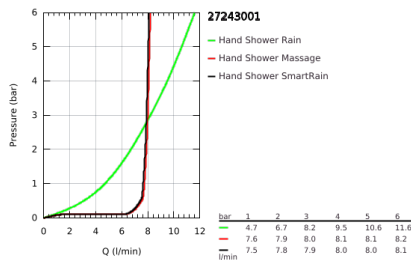

27 243 001 EUPHORIA 110 MASSAGE ΣΕΤ ΒΕΡΓΑΣ ΝΤΟΥΣ ΜΕ ΤΗΛΕΦΩΝΟ ΤΡΙΩΝ ΛΕΙΤΟΥΡΓΕΙΩΝ

ΠΕΡΙΓΡΑΦΗ ΠΡΟΪΟΝΤΟΣ

- Χρώμα: chrome
- αποτελούμενο από :
 - hand shower Massage (27 239)
 - maximum flow rate (at 3 bar): 8.2 l/min
 - shower rail, 600 mm (27 499)
 - shower hose Silverflex 1750 mm 1/2" x 1/2" (28 388)
 - GROHE EasyReach tray (27 596)
 - GROHE EcoJoy - Less water, perfect flow
 - GROHE DreamSpray - perfect spray pattern
 - GROHE SprayDimmer - stepless flow rate adjustment
- Φινίρισμα GROHE LongLife
- Flexible Installation - 1 adjustable bracket for existing drill holes
- GROHE SpeedClean σύστημα αποφυγήςκαλάτων ασβεστίου
- Inner WaterGuide - inner insulation for surface protection
- TwistStop για την αποτροπήτης συστρώφης του σπιράλ
- κατάλληλο για ταχυθερμοσίφωνες
- ελάχιστη προτεινόμενη πίεση 1.0 bar

27 243 001 ΕΥΦΟΡΙΑ 110 MASSAGE ΣΕΤ ΒΕΡΓΑΣ ΝΤΟΥΣ ΜΕ ΤΗΛΕΦΩΝΟ ΤΡΙΩΝ ΛΕΙΤΟΥΡΓΕΙΩΝ

ΑΝΤΑΛΛΑΚΤΙΚΑ , Σεπτεμβρίου 2010 – τώρα

- 1: Στήριγμα βέργας ντους (Αριθμός ανταλλακτικού 48098000)
- 2: Ρυθμιζόμενο Στήριγμα τηλεφώνου βέργας (Αριθμός ανταλλακτικού 48099000)
- 3: Στήριγμα βέργας ντους (Αριθμός ανταλλακτικού 48100000)
- 4: Φίλτρο ακαθαρσιών (Αριθμός ανταλλακτικού 0700200M)