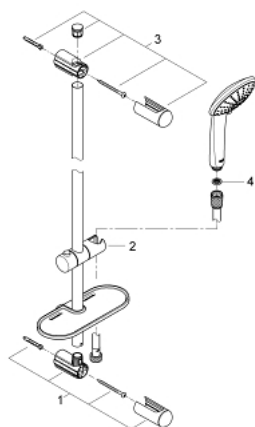

27 243 LS1 EUPHORIA 110 MASSAGE ΣΕΤ ΒΕΡΓΑΣ ΝΤΟΥΣ ΜΕ ΤΗΛΕΦΩΝΟ ΤΡΙΩΝ ΛΕΙΤΟΥΡΓΕΙΩΝ

ΠΕΡΙΓΡΑΦΗ ΠΡΟΪΟΝΤΟΣ

- Χρώμα: moon white
- αποτελούμενο από :
 - hand shower Massage (27 239) in moon white
 - maximum flow rate (at 3 bar): 8.2 l/min
 - shower rail, 600 mm (27 499)
 - σπιράλ Silverflex 1500 mm 1/2" x 1/2" (28 364)
 - GROHE EasyReach tray (27 596)
 - GROHE EcoJoy - Less water, perfect flow
 - GROHE DreamSpray - perfect spray pattern
 - GROHE SprayDimmer - stepless flow rate adjustment
- Φινίρισμα GROHE LongLife
- Flexible Installation - 1 adjustable bracket for existing drill holes
- GROHE SpeedClean σύστημα αποφυγήςκαλάτων ασβεστίου
- Inner WaterGuide - inner insulation for surface protection
- TwistStop για την αποτροπήτης συστρόφης του σπιράλ
- κατάλληλο για ταχυθερμοσίφωνες
- ελάχιστη προτεινόμενη πίεση 1.0 bar

27 243 LS1 EUPHORIA 110 MASSAGE ΣΕΤ ΒΕΡΓΑΣ ΝΤΟΥΣ ΜΕ ΤΗΛΕΦΩΝΟ ΤΡΙΩΝ ΛΕΙΤΟΥΡΓΕΙΩΝ

ΑΝΤΑΛΛΑΚΤΙΚΑ , Ιουλίου 2015 – τώρα

- 1: Στήριγμα βέργας ντους (Αριθμός ανταλλακτικού 48098000)
- 2: Ρυθμιζόμενο Στήριγμα τηλεφώνου βέργας (Αριθμός ανταλλακτικού 48099000)
- 3: Στήριγμα βέργας ντους (Αριθμός ανταλλακτικού 48100000)
- 4: Φίλτρο ακαθαρσιών (Αριθμός ανταλλακτικού 0700200M)