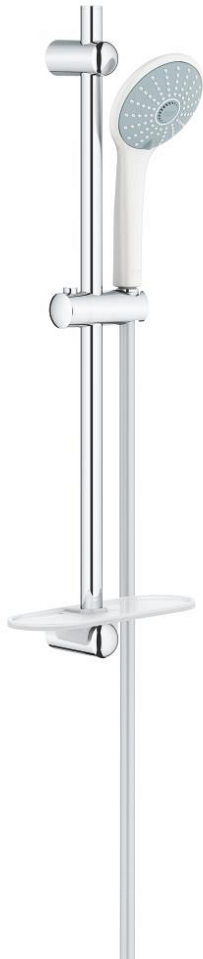

27 243 LS1 EUPHORIA 110 MASSAGE ΣΕΤ ΒΕΡΓΑΣ ΝΤΟΥΣ ΜΕ ΤΗΛΕΦΩΝΟ ΤΡΙΩΝ ΛΕΙΤΟΥΡΓΕΙΩΝ

ΠΕΡΙΓΡΑΦΗ ΠΡΟΪΟΝΤΟΣ

- Χρώμα: moon white
- αποτελούμενο από :
 - hand shower Massage (27 239) in moon white
 - maximum flow rate (at 3 bar): 8.2 l/min
 - shower rail, 600 mm (27 499)
 - σπιράλ Silverflex 1500 mm 1/2" x 1/2" (28 364)
 - GROHE EasyReach tray (27 596)
 - GROHE EcoJoy - Less water, perfect flow
 - GROHE DreamSpray - perfect spray pattern
 - GROHE SprayDimmer - stepless flow rate adjustment
- Φινίρισμα GROHE LongLife
- Flexible Installation - 1 adjustable bracket for existing drill holes
- GROHE SpeedClean σύστημα αποφυγήςκαλάτων ασβεστίου
- Inner WaterGuide - inner insulation for surface protection
- TwistStop για την αποτροπήτης συστρόφης του σπιράλ
- κατάλληλο για ταχυθερμοσίφωνες
- ελάχιστη προτεινόμενη πίεση 1.0 bar

27 243 LS1 EUPHORIA 110 MASSAGE ΣΕΤ ΒΕΡΓΑΣ ΝΤΟΥΣ ΜΕ ΤΗΛΕΦΩΝΟ ΤΡΙΩΝ ΛΕΙΤΟΥΡΓΕΙΩΝ

ΑΝΤΑΛΛΑΚΤΙΚΑ , Ιουλίου 2015 – τώρα

- 1: Στήριγμα βέργας ντους (Αριθμός ανταλλακτικού 48098000)
- 2: Ρυθμιζόμενο Στήριγμα τηλεφώνου βέργας (Αριθμός ανταλλακτικού 48099000)
- 3: Στήριγμα βέργας ντους (Αριθμός ανταλλακτικού 48100000)
- 4: Φίλτρο ακαθαρσιών (Αριθμός ανταλλακτικού 0700200M)