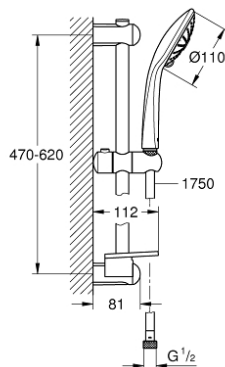

27 243 LS1 EUPHORIA 110 MASSAGE ΣΕΤ ΒΕΡΓΑΣ ΝΤΟΥΣ ΜΕ ΤΗΛΕΦΩΝΟ ΤΡΙΩΝ ΛΕΙΤΟΥΡΓΕΙΩΝ

ΠΕΡΙΓΡΑΦΗ ΠΡΟΪΟΝΤΟΣ

- Χρώμα: moon white
- αποτελούμενο από :
 - hand shower Massage (27 239) in moon white
 - maximum flow rate (at 3 bar): 8.2 l/min
 - shower rail, 600 mm (27 499)
 - σπιράλ Silverflex 1500 mm 1/2" x 1/2" (28 364)
 - GROHE EasyReach tray (27 596)
 - GROHE EcoJoy - Less water, perfect flow
 - GROHE DreamSpray - perfect spray pattern
 - GROHE SprayDimmer - stepless flow rate adjustment
- Φινίρισμα GROHE LongLife
- Flexible Installation - 1 adjustable bracket for existing drill holes
- GROHE SpeedClean σύστημα αποφυγήςκαλάτων ασβεστίου
- Inner WaterGuide - inner insulation for surface protection
- TwistStop για την αποτροπήτης συστρόφης του σπιράλ
- κατάλληλο για ταχυθερμοσίφωνες
- ελάχιστη προτεινόμενη πίεση 1.0 bar

27 243 LS1 EUPHORIA 110 MASSAGE ΣΕΤ ΒΕΡΓΑΣ ΝΤΟΥΣ ΜΕ ΤΗΛΕΦΩΝΟ ΤΡΙΩΝ ΛΕΙΤΟΥΡΓΕΙΩΝ

ΑΝΤΑΛΛΑΚΤΙΚΑ , Ιουλίου 2015 – τώρα

- 1: Στήριγμα βέργας ντους (Αριθμός ανταλλακτικού 48098000)
- 2: Ρυθμιζόμενο Στήριγμα τηλεφώνου βέργας (Αριθμός ανταλλακτικού 48099000)
- 3: Στήριγμα βέργας ντους (Αριθμός ανταλλακτικού 48100000)
- 4: Φίλτρο ακαθαρσιών (Αριθμός ανταλλακτικού 0700200M)