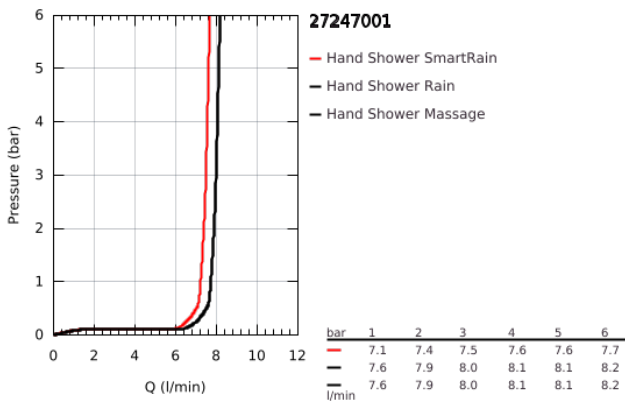

## 27 247 001 ΕΥΦΟΡΙΑ 110 MASSAGE ΚΕΦΑΛΗ ΝΤΟΥΣ 3 ΛΕΙΤΟΥΡΓΙΩΝ

### ΠΕΡΙΓΡΑΦΗ ΠΡΟΪΟΝΤΟΣ

- Χρώμα: chrome
- spray patterns: Rain, SmartRain, Massage
- maximum flow rate (at 3 bar): 8 l/min
- σφαιρικός σύνδεσμος
- σπείρωμα σύνδεσης 1/2"
- GROHE EcoJoy - Less water, perfect flow
- GROHE DreamSpray - perfect flow
- GROHE SprayDimmer - stepless flow rate adjustment
- Φινίρισμα GROHE LongLife
- GROHE SpeedClean σύστημα αποφυγήςαλάτων ασβεστίου
- κατάλληλο για ταχυθερμοσίφωνες
- ελάχιστη προτεινόμενη πίεση 1.0 bar

27 247 001 **ΕΥΦΟΡΙΑ 110 MASSAGE ΚΕΦΑΛΗ ΝΤΟΥΣ 3 ΛΕΙΤΟΥΡΓΙΩΝ**

**ΑΝΤΑΛΛΑΚΤΙΚΑ**, Αυγούστου 2013 – τώρα

1: Μόνωση  $\varnothing 18,5 \times \varnothing 12 \times 2$  (Αριθμός ανταλλακτικού 0138900M)

2: Φίλτρο ακαθαρσιών (Αριθμός ανταλλακτικού 0676800M)