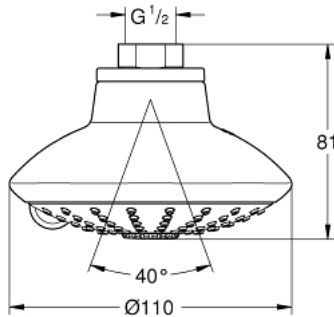

### ΠΕΡΙΓΡΑΦΗ ΠΡΟΪΟΝΤΟΣ

- Χρώμα: chrome
- spray patterns: Rain, SmartRain, Massage
- maximum flow rate (at 3 bar): 8 l/min
- σφαιρικός σύνδεσμος
- σπείρωμα σύνδεσης 1/2"
- GROHE EcoJoy - Less water, perfect flow
- GROHE DreamSpray - perfect flow
- GROHE SprayDimmer - stepless flow rate adjustment
- Φινίρισμα GROHE LongLife
- GROHE SpeedClean σύστημα αποφυγήςαλάτων ασβεστίου
- κατάλληλο για ταχυθερμοσίφωνες
- ελάχιστη προτεινόμενη πίεση 1.0 bar

27 247 001 **ΕΥΦΟΡΙΑ 110 MASSAGE ΚΕΦΑΛΗ ΝΤΟΥΣ 3 ΛΕΙΤΟΥΡΓΙΩΝ**

**ΑΝΤΑΛΛΑΚΤΙΚΑ**, Αυγούστου 2013 – τώρα

1: Μόνωση  $\varnothing 18,5 \times \varnothing 12 \times 2$  (Αριθμός ανταλλακτικού 0138900M)

2: Φίλτρο ακαθαρσιών (Αριθμός ανταλλακτικού 0676800M)