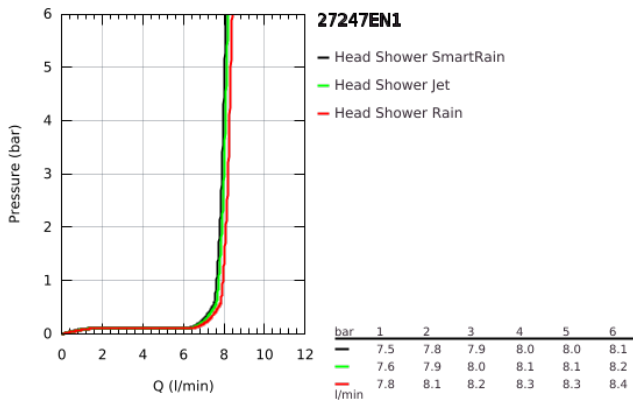

27 247 EN1 ΕΥΦΟΡΙΑ 110 MASSAGE ΚΕΦΑΛΗ ΝΤΟΥΣ 3 ΛΕΙΤΟΥΡΓΙΩΝ

ΠΕΡΙΓΡΑΦΗ ΠΡΟΪΟΝΤΟΣ

- Χρώμα: brushed nickel
- spray patterns: Rain, SmartRain, Massage
- maximum flow rate (at 3 bar): 8.2 l/min
- σφαιρικός σύνδεσμος
- σπείρωμα σύνδεσης 1/2"
- GROHE EcoJoy - Less water, perfect flow
- GROHE DreamSpray - perfect flow
- GROHE SprayDimmer - stepless flow rate adjustment
- Φινίρισμα GROHE LongLife
- GROHE SpeedClean σύστημα αποφυγής αλάτων ασβεστίου
- κατάλληλο για ταχυθερμοσίφωνες
- ελάχιστη προτεινόμενη πίεση 1.0 bar

27 247 EN1 ΕΥΦΟΡΙΑ 110 MASSAGE ΚΕΦΑΛΗ ΝΤΟΥΣ 3 ΛΕΙΤΟΥΡΓΙΩΝ

ΑΝΤΑΛΛΑΚΤΙΚΑ, Αυγούστου 2013 – τώρα

1: Μόνωση $\varnothing 18,5 \times \varnothing 12 \times 2$ (Αριθμός ανταλλακτικού 0138900M)

2: Φίλτρο ακαθαρσιών (Αριθμός ανταλλακτικού 0676800M)