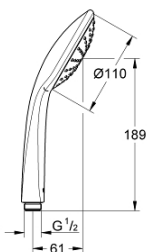

27 265 000 ΕΥΦΟΡΙΑ 110 ΜΟΝΟ ΤΗΛΕΦΩΝΟ ΝΤΟΥΣ 1 ΛΕΙΤΟΥΡΓΙΑΣ

ΠΕΡΙΓΡΑΦΗ ΠΡΟΪΟΝΤΟΣ

- Χρώμα: chrome
- spray pattern: Rain
- maximum flow rate (at 3 bar): 21.7 l/min
- GROHE DreamSpray - perfect spray pattern
- Φινίρισμα GROHE LongLife
- GROHE SpeedClean σύστημα αποφυγής αλάτων ασβεστίου
- Inner WaterGuide - inner insulation for surface protection
- universal mounting system, fitting all standard shower hoses
- κατάλληλο για ταχυθερμοσίφωνες
- ελάχιστη προτεινόμενη πίεση 1.0 bar