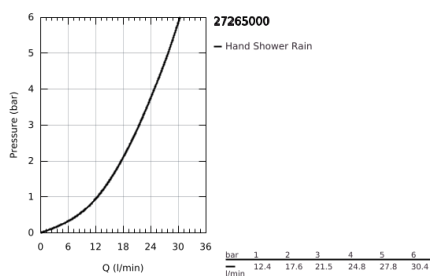

27 265 000 ΕΥΦΟΡΙΑ 110 ΜΟΝΟ ΤΗΛΕΦΩΝΟ ΝΤΟΥΣ 1 ΛΕΙΤΟΥΡΓΙΑΣ

ΠΕΡΙΓΡΑΦΗ ΠΡΟΪΟΝΤΟΣ

- Χρώμα: chrome
- spray pattern: Rain
- maximum flow rate (at 3 bar): 21.7 l/min
- GROHE DreamSpray - perfect spray pattern
- Φινίρισμα GROHE LongLife
- GROHE SpeedClean σύστημα αποφυγής αλάτων ασβεστίου
- Inner WaterGuide - inner insulation for surface protection
- universal mounting system, fitting all standard shower hoses
- κατάλληλο για ταχυθερμοσίφωνες
- ελάχιστη προτεινόμενη πίεση 1.0 bar