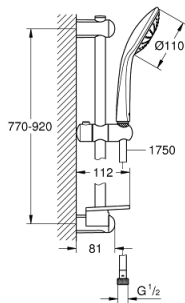

27 267 001 ΕΥΦΟΡΙΑ 110 ΜΟΝΟ ΣΕΤ ΒΕΡΓΑΣ ΝΤΟΥΣ ΜΕ ΤΗΛΕΦΩΝΟ ΜΙΑΣ ΛΕΙΤΟΥΡΓΕΙΑΣ

ΠΕΡΙΓΡΑΦΗ ΠΡΟΪΟΝΤΟΣ

- Χρώμα: chrome
- αποτελούμενο από :
 - hand shower Mono (27 265)
 - maximum flow rate (at 3 bar): 21.7 l/min
 - shower rail 900 mm (27 500)
 - shower hose Silverflex 1750 mm 1/2" x 1/2" (28 388)
 - GROHE EasyReach tray (27 596)
 - GROHE DreamSpray - perfect spray pattern
- Φινίρισμα GROHE LongLife
- Flexible Installation - 1 adjustable bracket for existing drill holes
- GROHE SpeedClean σύστημα αποφυγήςαλάτων ασβεστίου
- Inner WaterGuide - inner insulation for surface protection
- TwistStop για την αποτροπήτης συστρόφης του σπιράλ
- κατάλληλο για ταχυθερμοσίφωνες
- ελάχιστη προτεινόμενη πίεση 1.0 bar

27 267 001 ΕΥΦΟΡΙΑ 110 ΜΟΝΟ ΣΕΤ ΒΕΡΓΑΣ ΝΤΟΥΣ ΜΕ ΤΗΛΕΦΩΝΟ ΜΙΑΣ ΛΕΙΤΟΥΡΓΕΙΑΣ

ΑΝΤΑΛΛΑΚΤΙΚΑ , Σεπτεμβρίου 2010 – τώρα

- 1: Στήριγμα βέργας ντους (Αριθμός ανταλλακτικού 48098000)
- 2: Ρυθμιζόμενο Στήριγμα τηλεφώνου βέργας (Αριθμός ανταλλακτικού 48099000)
- 3: Στήριγμα βέργας ντους (Αριθμός ανταλλακτικού 48100000)
- 4: Φίλτρο ακαθαρσιών (Αριθμός ανταλλακτικού 0700200M)