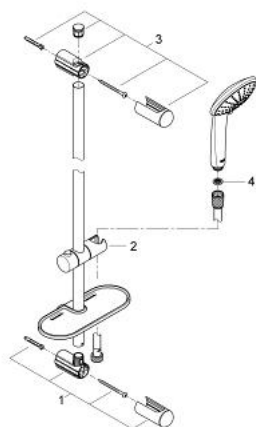

27 267 001 ΕΥΦΟΡΙΑ 110 ΜΟΝΟ ΣΕΤ ΒΕΡΓΑΣ ΝΤΟΥΣ ΜΕ ΤΗΛΕΦΩΝΟ ΜΙΑΣ ΛΕΙΤΟΥΡΓΕΙΑΣ

ΠΕΡΙΓΡΑΦΗ ΠΡΟΪΟΝΤΟΣ

- Χρώμα: chrome
- αποτελούμενο από :
 - hand shower Mono (27 265)
 - maximum flow rate (at 3 bar): 21.7 l/min
 - shower rail 900 mm (27 500)
 - shower hose Silverflex 1750 mm 1/2" x 1/2" (28 388)
 - GROHE EasyReach tray (27 596)
 - GROHE DreamSpray - perfect spray pattern
- Φινίρισμα GROHE LongLife
- Flexible Installation - 1 adjustable bracket for existing drill holes
- GROHE SpeedClean σύστημα αποφυγήςαλάτων ασβεστίου
- Inner WaterGuide - inner insulation for surface protection
- TwistStop για την αποτροπήτης συστρόφης του σπιράλ
- κατάλληλο για ταχυθερμοσίφωνες
- ελάχιστη προτεινόμενη πίεση 1.0 bar

27 267 001 ΕΥΦΟΡΙΑ 110 ΜΟΝΟ ΣΕΤ ΒΕΡΓΑΣ ΝΤΟΥΣ ΜΕ ΤΗΛΕΦΩΝΟ ΜΙΑΣ ΛΕΙΤΟΥΡΓΕΙΑΣ

ΑΝΤΑΛΛΑΚΤΙΚΑ , Σεπτεμβρίου 2010 – τώρα

- 1: Στήριγμα βέργας ντους (Αριθμός ανταλλακτικού 48098000)
- 2: Ρυθμιζόμενο Στήριγμα τηλεφώνου βέργας (Αριθμός ανταλλακτικού 48099000)
- 3: Στήριγμα βέργας ντους (Αριθμός ανταλλακτικού 48100000)
- 4: Φίλτρο ακαθαρσιών (Αριθμός ανταλλακτικού 0700200M)