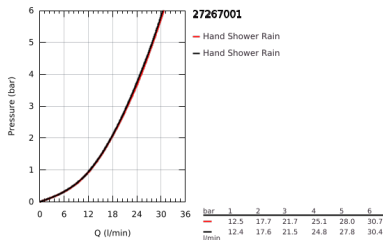

27 267 001 ΕΥΦΟΡΙΑ 110 ΜΟΝΟ ΣΕΤ ΒΕΡΓΑΣ ΝΤΟΥΣ ΜΕ ΤΗΛΕΦΩΝΟ ΜΙΑΣ ΛΕΙΤΟΥΡΓΕΙΑΣ

ΠΕΡΙΓΡΑΦΗ ΠΡΟΪΟΝΤΟΣ

- Χρώμα: chrome
- αποτελούμενο από :
 - hand shower Mono (27 265)
 - maximum flow rate (at 3 bar): 21.7 l/min
 - shower rail 900 mm (27 500)
 - shower hose Silverflex 1750 mm 1/2" x 1/2" (28 388)
 - GROHE EasyReach tray (27 596)
 - GROHE DreamSpray - perfect spray pattern
- Φινίρισμα GROHE LongLife
- Flexible Installation - 1 adjustable bracket for existing drill holes
- GROHE SpeedClean σύστημα αποφυγήςαλάτων ασβεστίου
- Inner WaterGuide - inner insulation for surface protection
- TwistStop για την αποτροπήτης συστρόφης του σπιράλ
- κατάλληλο για ταχυθερμοσίφωνες
- ελάχιστη προτεινόμενη πίεση 1.0 bar