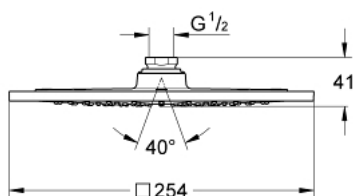

27 271 A00 RAINSHOWER F-SERIES 10" ΚΕΦΑΛΗ ΝΤΟΥΣ 1 ΛΕΙΤΟΥΡΓΙΑΣ

ΠΕΡΙΓΡΑΦΗ ΠΡΟΪΟΝΤΟΣ

- Χρώμα: hard graphite
- spray pattern: Rain
- 254 x 254 mm
- μεταλλικό
- ball joint +/- 20° rotatable
- σπείρωμα σύνδεσης 1/2"
- GROHE DreamSpray - perfect spray pattern
- Φινίρισμα GROHE LongLife
- GROHE SpeedClean σύστημα αποφυγής αλάτων ασβεστίου
- κατάλληλο για ταχυθερμοσίφωνες
- ελάχιστη προτεινόμενη πίεση 1.0 bar