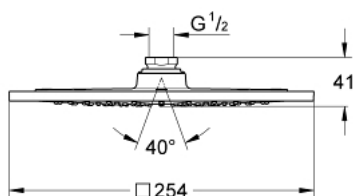

## 27 271 AL0 RAINSHOWER F-SERIES 10" ΚΕΦΑΛΗ ΝΤΟΥΣ 1 ΛΕΙΤΟΥΡΓΙΑΣ

### ΠΕΡΙΓΡΑΦΗ ΠΡΟΪΟΝΤΟΣ

- Χρώμα: brushed hard graphite
- spray pattern: Rain
- 254 x 254 mm
- μεταλλικό
- ball joint +/- 20° rotatable
- σπείρωμα σύνδεσης 1/2"
- GROHE DreamSpray - perfect spray pattern
- Φινίρισμα GROHE LongLife
- GROHE SpeedClean σύστημα αποφυγής αλάτων ασβεστίου
- κατάλληλο για ταχυθερμοσίφωνες
- ελάχιστη προτεινόμενη πίεση 1.0 bar