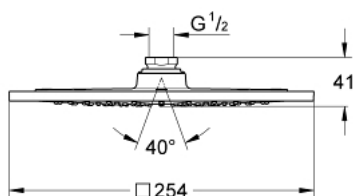

27 271 DA0 RAINSHOWER F-SERIES 10" ΚΕΦΑΛΗ ΝΤΟΥΣ 1 ΛΕΙΤΟΥΡΓΙΑΣ

ΠΕΡΙΓΡΑΦΗ ΠΡΟΪΟΝΤΟΣ

- Χρώμα: warm sunset
- spray pattern: Rain
- 254 x 254 mm
- μεταλλικό
- ball joint +/- 20° rotatable
- σπείρωμα σύνδεσης 1/2"
- GROHE DreamSpray - perfect spray pattern
- Φινίρισμα GROHE LongLife
- GROHE SpeedClean σύστημα αποφυγής αλάτων ασβεστίου
- κατάλληλο για ταχυθερμοσίφωνες
- ελάχιστη προτεινόμενη πίεση 1.0 bar