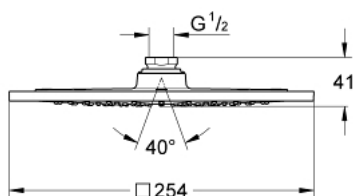

27 271 DL0 RAINSHOWER F-SERIES 10" ΚΕΦΑΛΗ ΝΤΟΥΣ 1 ΛΕΙΤΟΥΡΓΙΑΣ

ΠΕΡΙΓΡΑΦΗ ΠΡΟΪΟΝΤΟΣ

- Χρώμα: brushed warm sunset
- spray pattern: Rain
- 254 x 254 mm
- μεταλλικό
- ball joint +/- 20° rotatable
- σπείρωμα σύνδεσης 1/2"
- GROHE DreamSpray - perfect spray pattern
- Φινίρισμα GROHE LongLife
- GROHE SpeedClean σύστημα αποφυγής αλάτων ασβεστίου
- κατάλληλο για ταχυθερμοσίφωνες
- ελάχιστη προτεινόμενη πίεση 1.0 bar