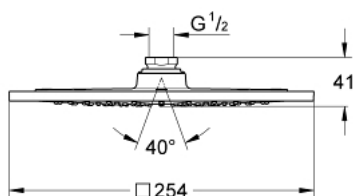

## 27 271 EN0 RAINSHOWER F-SERIES 10" ΚΕΦΑΛΗ ΝΤΟΥΣ 1 ΛΕΙΤΟΥΡΓΙΑΣ

### ΠΕΡΙΓΡΑΦΗ ΠΡΟΪΟΝΤΟΣ

- Χρώμα: brushed nickel
- spray pattern: Rain
- 254 x 254 mm
- μεταλλικό
- ball joint +/- 20° rotatable
- σπείρωμα σύνδεσης 1/2"
- GROHE DreamSpray - perfect spray pattern
- Φινίρισμα GROHE LongLife
- GROHE SpeedClean σύστημα αποφυγής αλάτων ασβεστίου
- κατάλληλο για ταχυθερμοσίφωνες
- ελάχιστη προτεινόμενη πίεση 1.0 bar