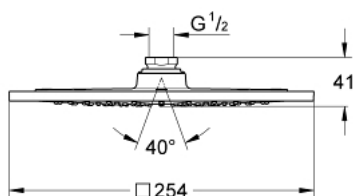

27 271 GL0 RAINSHOWER F-SERIES 10" ΚΕΦΑΛΗ ΝΤΟΥΣ 1 ΛΕΙΤΟΥΡΓΙΑΣ

ΠΕΡΙΓΡΑΦΗ ΠΡΟΪΟΝΤΟΣ

- Χρώμα: cool sunrise
- spray pattern: Rain
- 254 x 254 mm
- μεταλλικό
- ball joint +/- 20° rotatable
- σπείρωμα σύνδεσης 1/2"
- GROHE DreamSpray - perfect spray pattern
- Φινίρισμα GROHE LongLife
- GROHE SpeedClean σύστημα αποφυγής αλάτων ασβεστίου
- κατάλληλο για ταχυθερμοσίφωνες
- ελάχιστη προτεινόμενη πίεση 1.0 bar