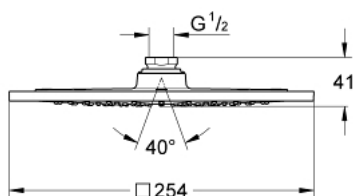

27 271 GN0 RAINSHOWER F-SERIES 10" ΚΕΦΑΛΗ ΝΤΟΥΣ 1 ΛΕΙΤΟΥΡΓΙΑΣ

ΠΕΡΙΓΡΑΦΗ ΠΡΟΪΟΝΤΟΣ

- Χρώμα: brushed cool sunrise
- spray pattern: Rain
- 254 x 254 mm
- μεταλλικό
- ball joint +/- 20° rotatable
- σπείρωμα σύνδεσης 1/2"
- GROHE DreamSpray - perfect spray pattern
- Φινίρισμα GROHE LongLife
- GROHE SpeedClean σύστημα αποφυγής αλάτων ασβεστίου
- κατάλληλο για ταχυθερμοσίφωνες
- ελάχιστη προτεινόμενη πίεση 1.0 bar