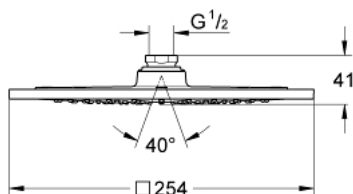

27 271 GN0 RAINSHOWER F-SERIES 10" ΚΕΦΑΛΗ ΝΤΟΥΣ 1 ΛΕΙΤΟΥΡΓΙΑΣ

ΠΕΡΙΓΡΑΦΗ ΠΡΟΪΟΝΤΟΣ

- Χρώμα: brushed cool sunrise
- spray pattern: Rain
- 254 x 254 mm
- μεταλλικό
- ball joint +/- 20° rotatable
- σπείρωμα σύνδεσης 1/2"
- GROHE DreamSpray - perfect spray pattern
- Φινίρισμα GROHE LongLife
- GROHE SpeedClean σύστημα αποφυγής αλάτων ασβεστίου
- κατάλληλο για ταχυθερμοσίφωνες
- ελάχιστη προτεινόμενη πίεση 1.0 bar