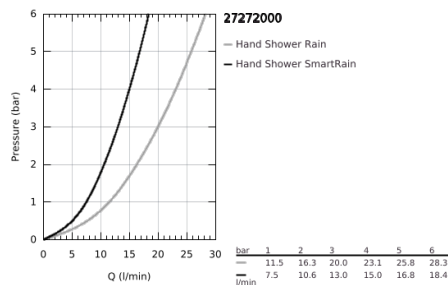

## 27 272 000 RAINSHOWER SOLO 150 ΤΗΛΕΦΩΝΟ ΝΤΟΥΣ 2 ΛΕΙΤΟΥΡΓΙΩΝ

### ΠΕΡΙΓΡΑΦΗ ΠΡΟΪΟΝΤΟΣ

- Χρώμα: chrome
- 
- with GROHE EcoJoy®
- elbow adapter for the combination of hand showers with shower sets
- GROHE EcoJoy - Less water, perfect flow
- GROHE DreamSpray - perfect spray pattern
- Φινίρισμα GROHE LongLife
- GROHE SpeedClean σύστημα αποφυγήςαλάτων ασβεστίου
- Inner WaterGuide - inner insulation for surface protection
- universal mounting system, fitting all standard shower hoses
- κατάλληλο για ταχυθερμοσίφωνες