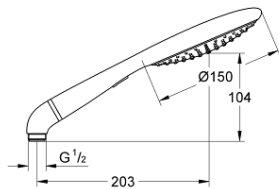

### ΠΕΡΙΓΡΑΦΗ ΠΡΟΪΟΝΤΟΣ

- Χρώμα: chrome
- 
- with GROHE EcoJoy®
- elbow adapter for the combination of hand showers with shower sets
- GROHE EcoJoy - Less water, perfect flow
- GROHE DreamSpray - perfect spray pattern
- Φινίρισμα GROHE LongLife
- GROHE SpeedClean σύστημα αποφυγήςαλάτων ασβεστίου
- Inner WaterGuide - inner insulation for surface protection
- universal mounting system, fitting all standard shower hoses
- κατάλληλο για ταχυθερμοσίφωνες