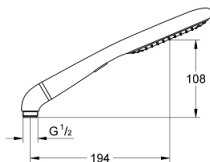

### ΠΕΡΙΓΡΑΦΗ ΠΡΟΪΟΝΤΟΣ

- Χρώμα: chrome
- 
- with GROHE EcoJoy®
- elbow adapter for the combination of hand showers with shower sets
- Φινίρισμα GROHE LongLife
- GROHE DreamSpray - perfect spray pattern
- GROHE SpeedClean σύστημα αποφυγής αλάτων ασβεστίου
- Inner WaterGuide - inner insulation for surface protection
- universal mounting system, fitting all standard shower hoses
- κατάλληλο για ταχυθερμοσίφωνες
- ελάχιστη προτεινόμενη πίεση 1.0 bar