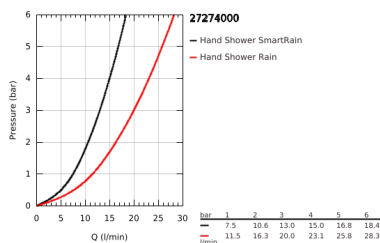

## 27 274 000 RAINSHOWER ECO 120 ΤΗΛΕΦΩΝΟ ΝΤΟΥΣ 2 ΛΕΙΤΟΥΡΓΙΩΝ

### ΠΕΡΙΓΡΑΦΗ ΠΡΟΪΟΝΤΟΣ

- Χρώμα: chrome
- 
- with GROHE EcoJoy®
- elbow adapter for the combination of hand showers with shower sets
- Φινίρισμα GROHE LongLife
- GROHE DreamSpray - perfect spray pattern
- GROHE SpeedClean σύστημα αποφυγής αλάτων ασβεστίου
- Inner WaterGuide - inner insulation for surface protection
- universal mounting system, fitting all standard shower hoses
- κατάλληλο για ταχυθερμοσίφωνες
- ελάχιστη προτεινόμενη πίεση 1.0 bar