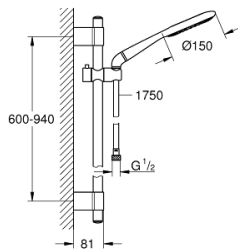

27 277 001 RAINSHOWER ICON 150 ΣΕΤ ΒΕΡΓΑΣ ΝΤΟΥΣ ΜΕ ΤΗΛΕΦΩΝΟ Δ'ΥΟ ΛΕΙΤΟΥΡΓΕΙΩΝ

ΠΕΡΙΓΡΑΦΗ ΠΡΟΪΟΝΤΟΣ

- Χρώμα: chrome
- αποτελούμενο από :
 - hand shower Icon 150 (27 276 000)
 - shower rail, 900 mm (28 819)
- με μεταλλικά στηρίγματα
- shower hose Silverflex 1750 mm 1/2" x 1/2" (28 388)
- elbow adapter for the combination of hand showers with shower sets
- GROHE DreamSpray - perfect spray pattern
- Φινίρισμα GROHE LongLife
- GROHE FastFixation Plus adjustable distance between brackets for fixing to existing drilling holes
- GROHE SpeedClean σύστημα αποφυγήςαλάτων ασβεστίου
- Inner WaterGuide - inner insulation for surface protection
- TwistStop για την αποτροπήτης συστολής του σπιράλ
- κατάλληλο για ταχυθερμοσίφωνες

27 277 001 RAINSHOWER ICON 150 ΣΕΤ ΒΕΡΓΑΣ ΝΤΟΥΣ ΜΕ ΤΗΛΕΦΩΝΟ Δ'ΥΟ ΛΕΙΤΟΥΡΓΕΙΩΝ

ΑΝΤΑΛΛΑΚΤΙΚΑ , Νοεμβρίου 2021 – τώρα

1: Καπάκι (Αριθμός ανταλλακτικού 45922000)

2: Ρυθμιζόμενο Στήριγμα τηλεφώνου βέργας (Αριθμός ανταλλακτικού 48177000)

3: Στήριγμα βέργας ντους (Αριθμός ανταλλακτικού 48333000)

4: Φίλτρο ακαθαρσιών (Αριθμός ανταλλακτικού 0700200M)

5: δίσκος αντιστάθμισης (Αριθμός ανταλλακτικού 45914ΧΕ0)*

* Προαιρετικά εξαρτήματα