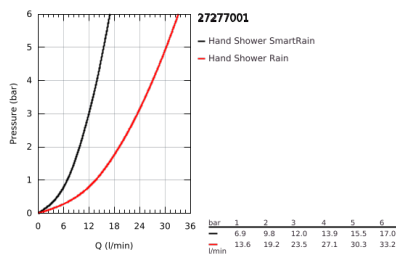

27 277 001 RAINSHOWER ICON 150 ΣΕΤ ΒΕΡΓΑΣ ΝΤΟΥΣ ΜΕ ΤΗΛΕΦΩΝΟ Δ'ΥΟ ΛΕΙΤΟΥΡΓΕΙΩΝ

ΠΕΡΙΓΡΑΦΗ ΠΡΟΪΟΝΤΟΣ

- Χρώμα: chrome
- αποτελούμενο από :
 - hand shower Icon 150 (27 276 000)
 - shower rail, 900 mm (28 819)
- με μεταλλικά στηρίγματα
- shower hose Silverflex 1750 mm 1/2" x 1/2" (28 388)
- elbow adapter for the combination of hand showers with shower sets
- GROHE DreamSpray - perfect spray pattern
- Φινίρισμα GROHE LongLife
- GROHE FastFixation Plus adjustable distance between brackets for fixing to existing drilling holes
- GROHE SpeedClean σύστημα αποφυγήςαλάτων ασβεστίου
- Inner WaterGuide - inner insulation for surface protection
- TwistStop για την αποτροπήτης συστολής του σπιράλ
- κατάλληλο για ταχυθερμοσίφωνες