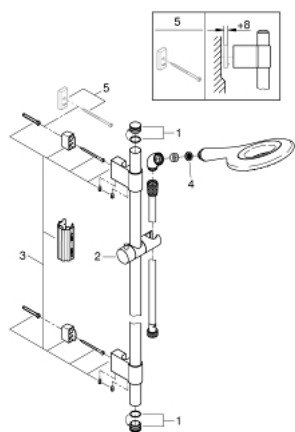

27 277 001 RAINSHOWER ICON 150 ΣΕΤ ΒΕΡΓΑΣ ΝΤΟΥΣ ΜΕ ΤΗΛΕΦΩΝΟ Δ'ΥΟ ΛΕΙΤΟΥΡΓΕΙΩΝ

ΠΕΡΙΓΡΑΦΗ ΠΡΟΪΟΝΤΟΣ

- Χρώμα: chrome
- αποτελούμενο από :
 - hand shower Icon 150 (27 276 000)
 - shower rail, 900 mm (28 819)
- με μεταλλικά στηρίγματα
- shower hose Silverflex 1750 mm 1/2" x 1/2" (28 388)
- elbow adapter for the combination of hand showers with shower sets
- GROHE DreamSpray - perfect spray pattern
- Φινίρισμα GROHE LongLife
- GROHE FastFixation Plus adjustable distance between brackets for fixing to existing drilling holes
- GROHE SpeedClean σύστημα αποφυγήςαλάτων ασβεστίου
- Inner WaterGuide - inner insulation for surface protection
- TwistStop για την αποτροπήτης συστολής του σπιράλ
- κατάλληλο για ταχυθερμοσίφωνες

27 277 001 RAINSHOWER ICON 150 ΣΕΤ ΒΕΡΓΑΣ ΝΤΟΥΣ ΜΕ ΤΗΛΕΦΩΝΟ Δ'ΥΟ ΛΕΙΤΟΥΡΓΕΙΩΝ

ΑΝΤΑΛΛΑΚΤΙΚΑ , Νοεμβρίου 2021 – τώρα

1: Καπάκι (Αριθμός ανταλλακτικού 45922000)

2: Ρυθμιζόμενο Στήριγμα τηλεφώνου βέργας (Αριθμός ανταλλακτικού 48177000)

3: Στήριγμα βέργας ντους (Αριθμός ανταλλακτικού 48333000)

4: Φίλτρο ακαθαρσιών (Αριθμός ανταλλακτικού 0700200M)

5: δίσκος αντιστάθμισης (Αριθμός ανταλλακτικού 45914ΧΕ0)*

* Προαιρετικά εξαρτήματα