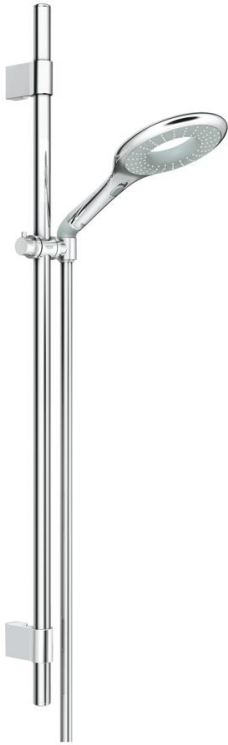

27 277 001 RAINSHOWER ICON 150 ΣΕΤ ΒΕΡΓΑΣ ΝΤΟΥΣ ΜΕ ΤΗΛΕΦΩΝΟ Δ'ΥΟ ΛΕΙΤΟΥΡΓΕΙΩΝ

ΠΕΡΙΓΡΑΦΗ ΠΡΟΪΟΝΤΟΣ

- Χρώμα: chrome
- αποτελούμενο από :
 - hand shower Icon 150 (27 276 000)
 - shower rail, 900 mm (28 819)
- με μεταλλικά στηρίγματα
- shower hose Silverflex 1750 mm 1/2" x 1/2" (28 388)
- elbow adapter for the combination of hand showers with shower sets
- GROHE DreamSpray - perfect spray pattern
- Φινίρισμα GROHE LongLife
- GROHE FastFixation Plus adjustable distance between brackets for fixing to existing drilling holes
- GROHE SpeedClean σύστημα αποφυγήςαλάτων ασβεστίου
- Inner WaterGuide - inner insulation for surface protection
- TwistStop για την αποτροπήτης συστολής του σπιράλ
- κατάλληλο για ταχυθερμοσίφωνες

27 277 001 RAINSHOWER ICON 150 ΣΕΤ ΒΕΡΓΑΣ ΝΤΟΥΣ ΜΕ ΤΗΛΕΦΩΝΟ Δ'ΥΟ ΛΕΙΤΟΥΡΓΕΙΩΝ

ΑΝΤΑΛΛΑΚΤΙΚΑ , Νοεμβρίου 2021 – τώρα

1: Καπάκι (Αριθμός ανταλλακτικού 45922000)

2: Ρυθμιζόμενο Στήριγμα τηλεφώνου βέργας (Αριθμός ανταλλακτικού 48177000)

3: Στήριγμα βέργας ντους (Αριθμός ανταλλακτικού 48333000)

4: Φίλτρο ακαθαρσιών (Αριθμός ανταλλακτικού 0700200M)

5: δίσκος αντιστάθμισης (Αριθμός ανταλλακτικού 45914ΧΕ0)*

* Προαιρετικά εξαρτήματα