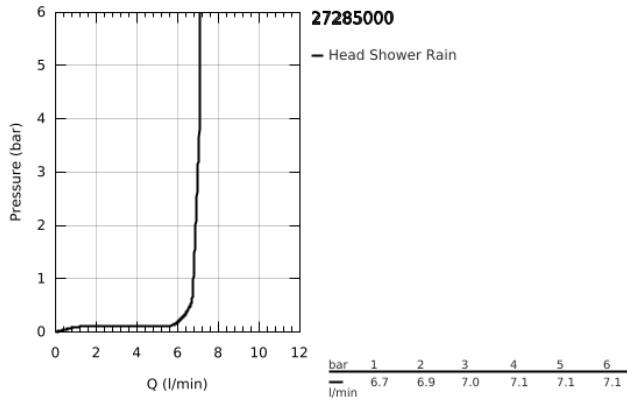

27 285 000 RAINSHOWER F-SERIES 10" ΚΕΦΑΛΗ ΝΤΟΥΣ 1 ΛΕΙΤΟΥΡΓΙΑΣ

ΠΕΡΙΓΡΑΦΗ ΠΡΟΪΟΝΤΟΣ

- Χρώμα: chrome
- spray pattern: Rain
- 254 x 254 mm
- material: metal
- ball joint +/- 20° rotatable
- σπείρωμα σύνδεσης 1/2"
- 9.5 l/min flow limiter
- GROHE DreamSpray - perfect spray pattern
- Φινίρισμα GROHE LongLife
- GROHE SpeedClean σύστημα αποφυγής αλάτων ασβεστίου