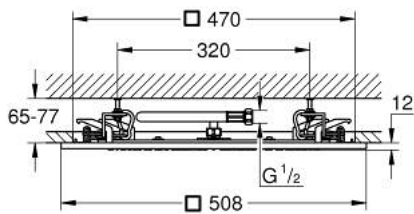

27 286 000 RAINSHOWER F-SERIES 20" ΚΕΦΑΛΗ ΝΤΟΥΖ ΟΡΟΦΗΣ 1 ΛΕΙΤΟΥΡΓΕΙΑΣ

ΠΕΡΙΓΡΑΦΗ ΠΡΟΪΟΝΤΟΣ

- Χρώμα: chrome
- spray pattern: Rain
- 508 x 508 mm
- material: metal
- σπείρωμα σύνδεσης 1/2"
- GROHE DreamSpray - perfect spray pattern
- Φινίρισμα GROHE LongLife
- GROHE SpeedClean σύστημα αποφυγής αλάτων ασβεστίου

27 286 000 RAINSHOWER F-SERIES 20" ΚΕΦΑΛΗ ΝΤΟΥΖ ΟΡΟΦΗΣ 1 ΛΕΙΤΟΥΡΓΕΙΑΣ

ΑΝΤΑΛΛΑΚΤΙΚΑ , Ιουνίου 2016 – τώρα

1: Σπιράλ σύνδεσης (Αριθμός ανταλλακτικού 07467000)

2: Φίλτρο ακαθαρσιών (Αριθμός ανταλλακτικού 0676800M)

3: Μόνωση $\varnothing 18,5 \times \varnothing 12 \times 2$ (Αριθμός ανταλλακτικού 0138900M)