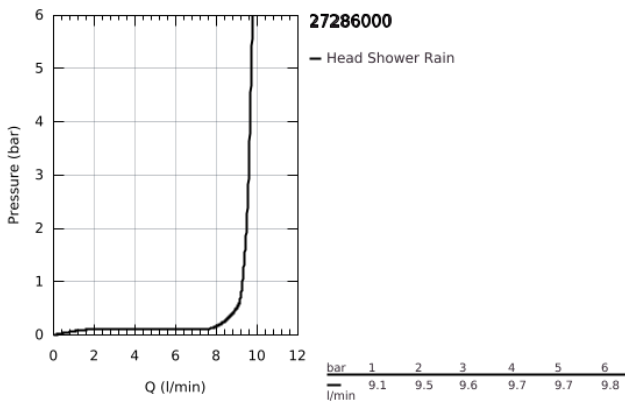

27 286 000 RAINSHOWER F-SERIES 20" ΚΕΦΑΛΗ ΝΤΟΥΖ ΟΡΟΦΗΣ 1 ΛΕΙΤΟΥΡΓΕΙΑΣ

ΠΕΡΙΓΡΑΦΗ ΠΡΟΪΟΝΤΟΣ

- Χρώμα: chrome
- spray pattern: Rain
- 508 x 508 mm
- material: metal
- σπείρωμα σύνδεσης 1/2"
- GROHE DreamSpray - perfect spray pattern
- Φινίρισμα GROHE LongLife
- GROHE SpeedClean σύστημα αποφυγής αλάτων ασβεστίου

27 286 000 RAINSHOWER F-SERIES 20" ΚΕΦΑΛΗ ΝΤΟΥΖ ΟΡΟΦΗΣ 1 ΛΕΙΤΟΥΡΓΕΙΑΣ

ΑΝΤΑΛΛΑΚΤΙΚΑ , Ιουνίου 2016 – τώρα

1: Σπιράλ σύνδεσης (Αριθμός ανταλλακτικού 07467000)

2: Φίλτρο ακαθαρσιών (Αριθμός ανταλλακτικού 0676800M)

3: Μόνωση $\varnothing 18,5 \times \varnothing 12 \times 2$ (Αριθμός ανταλλακτικού 0138900M)