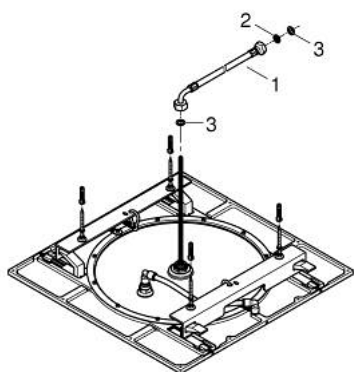

27 286 000 RAINSHOWER F-SERIES 20" ΚΕΦΑΛΗ ΝΤΟΥΖ ΟΡΟΦΗΣ 1 ΛΕΙΤΟΥΡΓΕΙΑΣ

ΠΕΡΙΓΡΑΦΗ ΠΡΟΪΟΝΤΟΣ

- Χρώμα: chrome
- spray pattern: Rain
- 508 x 508 mm
- material: metal
- σπείρωμα σύνδεσης 1/2"
- GROHE DreamSpray - perfect spray pattern
- Φινίρισμα GROHE LongLife
- GROHE SpeedClean σύστημα αποφυγής αλάτων ασβεστίου

27 286 000 RAINSHOWER F-SERIES 20" ΚΕΦΑΛΗ ΝΤΟΥΖ ΟΡΟΦΗΣ 1 ΛΕΙΤΟΥΡΓΕΙΑΣ

ΑΝΤΑΛΛΑΚΤΙΚΑ , Ιουνίου 2016 – τώρα

1: Σπιράλ σύνδεσης (Αριθμός ανταλλακτικού 07467000)

2: Φίλτρο ακαθαρσιών (Αριθμός ανταλλακτικού 0676800M)

3: Μόνωση $\varnothing 18,5 \times \varnothing 12 \times 2$ (Αριθμός ανταλλακτικού 0138900M)