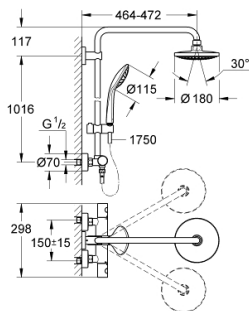

### ΠΕΡΙΓΡΑΦΗ ΠΡΟΪΟΝΤΟΣ

- Χρώμα: chrome
- αποτελούμενο από :
  - horizontal swivable 450 mm shower arm
  - exposed Safety Mixer with Aquadimmer function
  - allows change between:
    - head shower Euphoria Cosmopolitan 180 (27 491 000)
    - spray pattern: Rain
    - maximum flow rate (at 3 bar): 15.5 l/min
  - με σφαιρική ένωση
  - γωνία περιστροφής ± 15°
  - hand shower Euphoria 110 Massage (27 221 000)
  - maximum flow rate (at 3 bar): 11.5 l/min
  - adjustable in height with gliding element
  - shower hose Silverflex 1750 mm 1/2" x 1/2" (28 388)
  - GROHE TurboStat - compact cartridge with wax thermoelement
  - διακόπτης ασφαλείας σε 38° C
  - GROHE SafeStop Plus - optional temperature limiter at 43°C included
  - GROHE DreamSpray - perfect spray pattern
  - Φινίρισμα GROHE LongLife
  - GROHE SpeedClean σύστημα αποφυγής αλάτων ασβεστίου
  - Inner WaterGuide - inner insulation for surface protection
  - TwistStop για την αποτροπή της συστολής του σπιδράλ
  - suitable for instantaneous heaters from 18 kW/h
  - minimum flow rate 7 l/min.
  - optional upgrade: GROHE EasyReach tray (26 362)