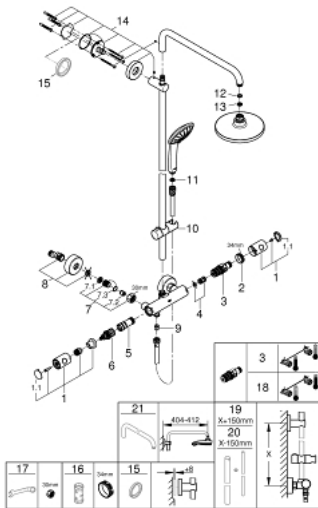

27 296 001 EUPHORIA SYSTEM 180 ΣΥΣΤΗΜΑ ΝΤΟΥΣ ΜΕ ΘΕΡΜΟΣΤΑΤΗ ΓΙΑ ΕΠΙΤΟΙΧΙΑ ΤΟΠΟΘΕΤΗΣΗ

ΑΝΤΑΛΛΑΚΤΙΚΑ , Ιουλίου 2017 – τώρα

1. 1: Μεταλλικό χερούλι 1/2" (Αριθμός ανταλλακτικού 47984000)
  - 1.1: Καπάκι (Αριθμός ανταλλακτικού 6458500M)
  3. 2: Δακτύλιος στερέωσης (Αριθμός ανταλλακτικού 47743000)
  4. 3: Θερμοστατικός μηχανισμός 1/2" (Αριθμός ανταλλακτικού 47439000)
  5. 4: Έδρανα (Αριθμός ανταλλακτικού 47398000)
  6. 5: Παροχή νερού (Αριθμός ανταλλακτικού 47751000)
  7. 6: Ροοστάτης ροής νερού (Αριθμός ανταλλακτικού 12433000)
  8. 7: Βαλβίδα αντεπιστροφής (Αριθμός ανταλλακτικού 47189000)
  - 7.1: Φίλτρο ακαθαρσιών (Αριθμός ανταλλακτικού 0726400M)
  - 7.2: Βαλβίδα αντεπιστροφής (Αριθμός ανταλλακτικού 08565000)
  - 7.3: Ο-Ρινγκ Ø17 x Ø2 (Αριθμός ανταλλακτικού 0305500M)
  12. 8: Σύνδεσμος σχήματος S (Αριθμός ανταλλακτικού 12662000)
  13. 9: Βαλβίδα αντεπιστροφής (Αριθμός ανταλλακτικού 08565000)
  14. 10: Ρυθμιζόμενο Στήριγμα τηλεφώνου βέργας (Αριθμός ανταλλακτικού 12140000)
  15. 11: Φίλτρο ακαθαρσιών (Αριθμός ανταλλακτικού 0700200M)
  16. 12: Μόνωση Ø18,5 x Ø12 x 2 (Αριθμός ανταλλακτικού 0138900M)
  17. 13: Φίλτρο ακαθαρσιών (Αριθμός ανταλλακτικού 48007000)
  18. 14: Στήριγμα βέργας ντους (Αριθμός ανταλλακτικού 48279000)
  19. 15: δίσκος αντιστάθμισης (Αριθμός ανταλλακτικού 27180000)*
  20. 16: Κλειδί (Αριθμός ανταλλακτικού 19332000)*
  21. 17: Special spanner (Αριθμός ανταλλακτικού 19377000)*
  22. 18: GROHE TurboStat μηχανισμός 1/2" (Αριθμός ανταλλακτικού 47175000)*
  23. 19: Προέκταση συστήματος ντουζ (Αριθμός ανταλλακτικού 48053000)*
  24. 20: Προέκταση συστήματος ντουζ (Αριθμός ανταλλακτικού 48054000)*
  25. 21: Βραχίονας για συστήματα ντους (Αριθμός ανταλλακτικού 14047000)*
2. Προαιρετικά εξαρτήματα