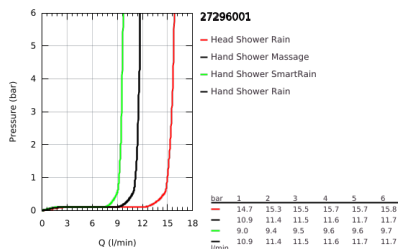

## 27 296 001 ΕΥΦΟΡΙΑ SYSTEM 180 ΣΥΣΤΗΜΑ ΝΤΟΥΣ ΜΕ ΘΕΡΜΟΣΤΑΤΗ ΓΙΑ ΕΠΙΤΟΙΧΙΑ ΤΟΠΟΘΕΤΗΣΗ

### ΠΕΡΙΓΡΑΦΗ ΠΡΟΪΟΝΤΟΣ

- Χρώμα: chrome
- αποτελούμενο από :
  - horizontal swivable 450 mm shower arm
  - exposed Safety Mixer with Aquadimmer function
  - allows change between:
    - head shower Euphoria Cosmopolitan 180 (27 491 000)
    - spray pattern: Rain
    - maximum flow rate (at 3 bar): 15.5 l/min
  - με σφαιρική ένωση
  - γωνία περιστροφής ± 15°
  - hand shower Euphoria 110 Massage (27 221 000)
  - maximum flow rate (at 3 bar): 11.5 l/min
  - adjustable in height with gliding element
  - shower hose Silverflex 1750 mm 1/2" x 1/2" (28 388)
  - GROHE TurboStat - compact cartridge with wax thermoelement
  - διακόπτης ασφαλείας σε 38° C
  - GROHE SafeStop Plus - optional temperature limiter at 43°C included
  - GROHE DreamSpray - perfect spray pattern
  - Φινίρισμα GROHE LongLife
  - GROHE SpeedClean σύστημα αποφυγής αλάτων ασβεστίου
  - Inner WaterGuide - inner insulation for surface protection
  - TwistStop για την αποτροπή της συστολής του σπιδράλ
  - suitable for instantaneous heaters from 18 kW/h
  - minimum flow rate 7 l/min.
  - optional upgrade: GROHE EasyReach tray (26 362)