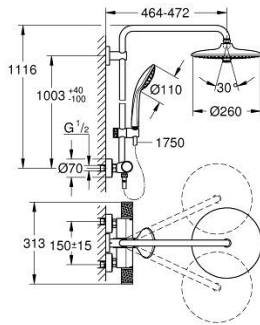

## 27 296 003 EUPHORIA SYSTEM 260 ΣΥΣΤΗΜΑ ΝΤΟΥΖ

### ΠΕΡΙΓΡΑΦΗ ΠΡΟΪΟΝΤΟΣ

- Χρώμα: chrome
- αποτελούμενο από :
  - horizontal swivable 450 mm shower arm
  - exposed Safety Mixer with Aquadimmer function
  - allows change between:
    - head shower Euphoria 260 (26 455)
    - spray patterns: Rain, SmartRain, Jet
    - maximum flow rate (at 3 bar): 16 l/min
  - με σφαιρική ένωση
  - γωνία περιστροφής ± 15°
  - hand shower Euphoria 110 Massage (27 221 000)
    - spray patterns: Rain, Massage, SmartRain
    - maximum flow rate (at 3 bar): 9.5 l/min
    - adjustable in height with gliding element
  - shower hose Silverflex 1750 mm 1/2" x 1/2" (28 388)
    - maximum flow rate system (at 3 bar): 16 l/min
- GROHE TurboStat - compact cartridge with wax thermoelement
- διακόπτης ασφαλείας σε 38° C
- GROHE SafeStop Plus - optional temperature limiter at 43°C included
- GROHE CoolTouch - no risk of scalding
- GROHE ProGrip - with knurled structure
- GROHE DreamSpray - perfect spray pattern
- Φινίρισμα GROHE LongLife
- GROHE SprayDimmer - stepless flow rate adjustment
- Flexible Installation - 1 adjustable bracket for existing drill holes
- Inner WaterGuide - inner insulation for surface protection
- GROHE SpeedClean σύστημα αποφυγής αλάτων ασβεστίου
- TwistStop για την αποτροπή της συστολής του σπιράλ
- suitable for instantaneous heaters from 18 kW/h
- minimum flow rate 5 l/min.
- optional upgrade: GROHE EasyReach tray (26 362)
- professional exclusive