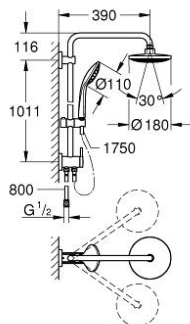

27 297 001 ΕΥΦΟΡΙΑ SYSTEM 180 ΣΥΣΤΗΜΑ ΝΤΟΥΣ ΜΕ ΔΙΑΝΟΜΕΑ ΓΙΑ ΕΠΙΤΣΙΧΙΑ ΤΟΠΟΘΕΤΗΣΗ

ΠΕΡΙΓΡΑΦΗ ΠΡΟΪΟΝΤΟΣ

- Χρώμα: chrome
- αποτελούμενο από :
 - horizontal swivable 390 mm shower arm
 - change between hand and head shower by diverter
 - head shower Euphoria Cosmopolitan(27 492 000)
 - spray pattern: Rain
 - με σφαιρική ένωση
 - γωνία περιστροφής ± 15°
- hand shower Euphoria 110 Massage (27 239)
- adjustable in height with gliding element (12 140)
- shower hose Silverflex 1750 mm 1/2" x 1/2" (28 388)
- connection to water supply with 1/2"-thread of the 800 mm shower hose to faucet / wall union
- 9.5 l/min flow limiter
- GROHE DreamSpray - perfect spray pattern
- Φινίρισμα GROHE LongLife
- GROHE SpeedClean σύστημα αποφυγήςαλάτων ασβεστίου
- TwistStop για την αποτροπήτης συστροφής του σπινάλ
- Inner WaterGuide - inner insulation for surface protection
- suitable for instantaneous heaters from 18 kW/h
- minimum flow rate 7 l/min.

27 297 001 ΕΥΦΟΡΙΑ SYSTEM 180 ΣΥΣΤΗΜΑ ΝΤΟΥΣ ΜΕ ΔΙΑΝΟΜΕΑ ΓΙΑ ΕΠΙΤΣΙΧΙΑ ΤΟΠΟΘΕΤΗΣΗ

ΑΝΤΑΛΛΑΚΤΙΚΑ , Αυγούστου 2017 – τώρα

- 1: Μόνωση $\varnothing 18,5 \times \varnothing 12 \times 2$ (Αριθμός ανταλλακτικού 0138900M)
- 2: Φίλτρο ακαθαρσιών (Αριθμός ανταλλακτικού 48007000)
- 3: Φίλτρο ακαθαρσιών (Αριθμός ανταλλακτικού 0700200M)
- 4: Ρυθμιζόμενο Στήριγμα τηλεφώνου βέργας (Αριθμός ανταλλακτικού 12140000)
- 5: Σετ διανομέα (Αριθμός ανταλλακτικού 45915000)
- 6: Βαλβίδα αντεπιστροφής (Αριθμός ανταλλακτικού 08565000)
- 7: Στήριγμα βέργας ντους (Αριθμός ανταλλακτικού 48279000)
- 8: δίσκος αντιστάθμισης (Αριθμός ανταλλακτικού 27180000)*