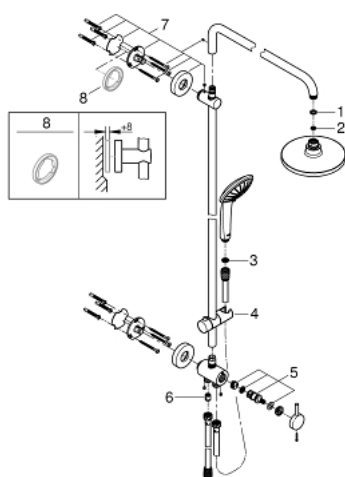

27 297 001 ΕΥΦΟΡΙΑ SYSTEM 180 ΣΥΣΤΗΜΑ ΝΤΟΥΣ ΜΕ ΔΙΑΝΟΜΕΑ ΓΙΑ ΕΠΙΤΣΙΧΙΑ ΤΟΠΟΘΕΤΗΣΗ

ΠΕΡΙΓΡΑΦΗ ΠΡΟΪΟΝΤΟΣ

- Χρώμα: chrome
- αποτελούμενο από :
 - horizontal swivable 390 mm shower arm
 - change between hand and head shower by diverter
 - head shower Euphoria Cosmopolitan(27 492 000)
 - spray pattern: Rain
 - με σφαιρική ένωση
 - γωνία περιστροφής ± 15°
- hand shower Euphoria 110 Massage (27 239)
- adjustable in height with gliding element (12 140)
- shower hose Silverflex 1750 mm 1/2" x 1/2" (28 388)
- connection to water supply with 1/2"-thread of the 800 mm shower hose to faucet / wall union
- 9.5 l/min flow limiter
- GROHE DreamSpray - perfect spray pattern
- Φινίρισμα GROHE LongLife
- GROHE SpeedClean σύστημα αποφυγήςαλάτων ασβεστίου
- TwistStop για την αποτροπήτης συστροφής του σπινάλ
- Inner WaterGuide - inner insulation for surface protection
- suitable for instantaneous heaters from 18 kW/h
- minimum flow rate 7 l/min.

27 297 001 ΕΥΦΟΡΙΑ SYSTEM 180 ΣΥΣΤΗΜΑ ΝΤΟΥΣ ΜΕ ΔΙΑΝΟΜΕΑ ΓΙΑ ΕΠΙΤΣΙΧΙΑ ΤΟΠΟΘΕΤΗΣΗ

ΑΝΤΑΛΛΑΚΤΙΚΑ , Αυγούστου 2017 – τώρα

- 1: Μόνωση $\varnothing 18,5 \times \varnothing 12 \times 2$ (Αριθμός ανταλλακτικού 0138900M)
- 2: Φίλτρο ακαθαρσιών (Αριθμός ανταλλακτικού 48007000)
- 3: Φίλτρο ακαθαρσιών (Αριθμός ανταλλακτικού 0700200M)
- 4: Ρυθμιζόμενο Στήριγμα τηλεφώνου βέργας (Αριθμός ανταλλακτικού 12140000)
- 5: Σετ διανομέα (Αριθμός ανταλλακτικού 45915000)
- 6: Βαλβίδα αντεπιστροφής (Αριθμός ανταλλακτικού 08565000)
- 7: Στήριγμα βέργας ντους (Αριθμός ανταλλακτικού 48279000)
- 8: δίσκος αντιστάθμισης (Αριθμός ανταλλακτικού 27180000)*