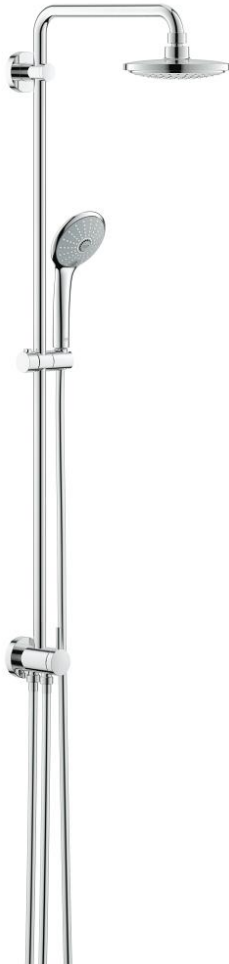

27 297 001 ΕΥΦΟΡΙΑ SYSTEM 180 ΣΥΣΤΗΜΑ ΝΤΟΥΣ ΜΕ ΔΙΑΝΟΜΕΑ ΓΙΑ ΕΠΙΤΣΙΧΙΑ ΤΟΠΟΘΕΤΗΣΗ

ΠΕΡΙΓΡΑΦΗ ΠΡΟΪΟΝΤΟΣ

- Χρώμα: chrome
- αποτελούμενο από :
 - horizontal swivable 390 mm shower arm
 - change between hand and head shower by diverter
 - head shower Euphoria Cosmopolitan(27 492 000)
 - spray pattern: Rain
 - με σφαιρική ένωση
 - γωνία περιστροφής ± 15°
- hand shower Euphoria 110 Massage (27 239)
- adjustable in height with gliding element (12 140)
- shower hose Silverflex 1750 mm 1/2" x 1/2" (28 388)
- connection to water supply with 1/2"-thread of the 800 mm shower hose to faucet / wall union
- 9.5 l/min flow limiter
- GROHE DreamSpray - perfect spray pattern
- Φινίρισμα GROHE LongLife
- GROHE SpeedClean σύστημα αποφυγήςαλάτων ασβεστίου
- TwistStop για την αποτροπήτης συστροφής του σπινάλ
- Inner WaterGuide - inner insulation for surface protection
- suitable for instantaneous heaters from 18 kW/h
- minimum flow rate 7 l/min.

27 297 001 ΕΥΦΟΡΙΑ SYSTEM 180 ΣΥΣΤΗΜΑ ΝΤΟΥΣ ΜΕ ΔΙΑΝΟΜΕΑ ΓΙΑ ΕΠΙΤΣΙΧΙΑ ΤΟΠΟΘΕΤΗΣΗ

ΑΝΤΑΛΛΑΚΤΙΚΑ , Αυγούστου 2017 – τώρα

- 1: Μόνωση $\varnothing 18,5 \times \varnothing 12 \times 2$ (Αριθμός ανταλλακτικού 0138900M)
- 2: Φίλτρο ακαθαρσιών (Αριθμός ανταλλακτικού 48007000)
- 3: Φίλτρο ακαθαρσιών (Αριθμός ανταλλακτικού 0700200M)
- 4: Ρυθμιζόμενο Στήριγμα τηλεφώνου βέργας (Αριθμός ανταλλακτικού 12140000)
- 5: Σετ διανομέα (Αριθμός ανταλλακτικού 45915000)
- 6: Βαλβίδα αντεπιστροφής (Αριθμός ανταλλακτικού 08565000)
- 7: Στήριγμα βέργας ντους (Αριθμός ανταλλακτικού 48279000)
- 8: δίσκος αντιστάθμισης (Αριθμός ανταλλακτικού 27180000)*