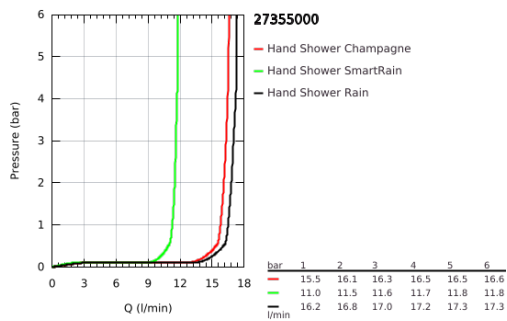

27 355 000 **EUPHORIA 110 CHAMPAGNE ΣΤΗΡΙΓΜΑ ΤΟΙΧΟΥ ΣΕΤ 3 ΛΕΙΤΟΥΡΓΕΙΕΣ**

ΠΕΡΙΓΡΑΦΗ ΠΡΟΪΟΝΤΟΣ

- Χρώμα: chrome
- αποτελούμενο από :
 - handshower Champagne (27 222)
 - maximum flow rate (at 3 bar): 17 l/min
- στήριγμα ντους
- shower hose Silverflex 1750 mm 1/2" x 1/2" (28 388)
- GROHE DreamSpray - perfect spray pattern
- GROHE SprayDimmer - stepless flow rate adjustment
- Φινίρισμα GROHE LongLife
- GROHE SpeedClean σύστημα αποφυγήςκαλάτων ασβεστίου
- Inner WaterGuide - inner insulation for surface protection
- TwistStop για την αποτροπήτης συστροφής του σπιράλ

27 355 000 **ΕΥΦΟΡΙΑ 110 CHAMPAGNE ΣΤΗΡΙΓΜΑ ΤΟΙΧΟΥ ΣΕΤ 3 ΛΕΙΤΟΥΡΓΕΙΕΣ**

ΑΝΤΑΛΛΑΚΤΙΚΑ, Αυγούστου 2009 – τώρα

1: Φίλτρο ακαθαρσιών (Αριθμός ανταλλακτικού 0700200M)