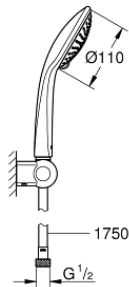

27 355 000 **EUPHORIA 110 CHAMPAGNE ΣΤΗΡΙΓΜΑ ΤΟΙΧΟΥ ΣΕΤ 3 ΛΕΙΤΟΥΡΓΕΙΕΣ**

ΠΕΡΙΓΡΑΦΗ ΠΡΟΪΟΝΤΟΣ

- Χρώμα: chrome
- αποτελούμενο από :
 - handshower Champagne (27 222)
 - maximum flow rate (at 3 bar): 17 l/min
- στήριγμα ντους
- shower hose Silverflex 1750 mm 1/2" x 1/2" (28 388)
- GROHE DreamSpray - perfect spray pattern
- GROHE SprayDimmer - stepless flow rate adjustment
- Φινίρισμα GROHE LongLife
- GROHE SpeedClean σύστημα αποφυγήςκαλάτων ασβεστίου
- Inner WaterGuide - inner insulation for surface protection
- TwistStop για την αποτροπήτης συστροφής του σπιράλ

27 355 000 **ΕΥΦΟΡΙΑ 110 CHAMPAGNE ΣΤΗΡΙΓΜΑ ΤΟΙΧΟΥ ΣΕΤ 3 ΛΕΙΤΟΥΡΓΕΙΕΣ**

ΑΝΤΑΛΛΑΚΤΙΚΑ, Αυγούστου 2009 – τώρα

1: Φίλτρο ακαθαρσιών (Αριθμός ανταλλακτικού 0700200M)