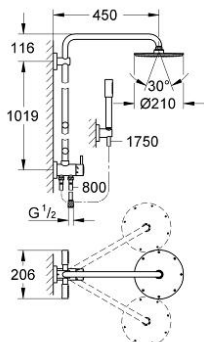

27 361 000 RAINSHOWER SYSTEM 210 ΣΥΣΤΗΜΑ ΝΤΟΥΣ ΜΕ ΔΙΑΝΟΜΕΑ ΓΙΑ ΕΠΙΤΣΙΧΙΑ ΤΟΠΟΘΕΤΗΣΗ

ΠΕΡΙΓΡΑΦΗ ΠΡΟΪΟΝΤΟΣ

- Χρώμα: chrome
- αποτελούμενο από :
 - horizontal swivable 450 mm shower arm
 - διανομέας
 - allows change between:
 - Rainshower Cosmopolitan 210 metal head shower (28 368)
 - με σφαιρική ένωση, γωνία περιστροφής $\pm 20^\circ$
 - hand shower Sena (28 034)
 - 4 adjustable side showers
 - connection to water supply with 1/2"-thread of the 800 mm shower hose to faucet / wall union
 - metal shower hose 1750 mm (27 178)
 - GROHE DreamSpray - perfect spray pattern
 - Φινίρισμα GROHE LongLife
 - GROHE SpeedClean σύστημα αποφυγήςκαλάτων ασβεστίου
 - Inner WaterGuide - inner insulation for surface protection
 - minimum flow rate 10 l/min(at separate use of head, hand or side)
 - ελάχιστη προτεινόμενη πίεση 1.0 bar

27 361 000 RAINSHOWER SYSTEM 210 ΣΥΣΤΗΜΑ ΝΤΟΥΣ ΜΕ ΔΙΑΝΟΜΕΑ ΓΙΑ ΕΠΙΤΣΙΧΙΑ ΤΟΠΟΘΕΤΗΣΗ

ΑΝΤΑΛΛΑΚΤΙΚΑ , Σεπτεμβρίου 2009 – τώρα

- 1: Σετ ανταλλακτικών (Αριθμός ανταλλακτικού 45933000)
 - 2: Spare side shower (Αριθμός ανταλλακτικού 48032000)
 - 3: Διανομέας (Αριθμός ανταλλακτικού 48058000)
 - 4: Βαλβίδα αντεπιστροφής (Αριθμός ανταλλακτικού 08565000)
 - 5: Φίλτρο ακαθαρσιών (Αριθμός ανταλλακτικού 0700200M)
 - 6: δίσκος αντιστάθμισης (Αριθμός ανταλλακτικού 27180000)*
- * Προαιρετικά εξαρτήματα