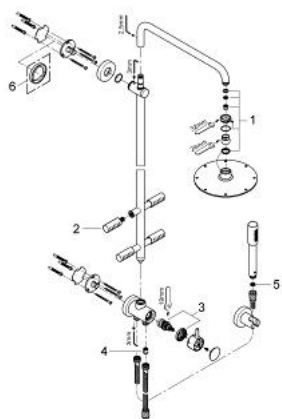

27 361 000 RAINSHOWER SYSTEM 210 ΣΥΣΤΗΜΑ ΝΤΟΥΣ ΜΕ ΔΙΑΝΟΜΕΑ ΓΙΑ ΕΠΙΤΣΙΧΙΑ ΤΟΠΟΘΕΤΗΣΗ

ΠΕΡΙΓΡΑΦΗ ΠΡΟΪΟΝΤΟΣ

- Χρώμα: chrome
- αποτελούμενο από :
 - horizontal swivable 450 mm shower arm
 - διανομέας
 - allows change between:
 - Rainshower Cosmopolitan 210 metal head shower (28 368)
 - με σφαιρική ένωση, γωνία περιστροφής $\pm 20^\circ$
 - hand shower Sena (28 034)
 - 4 adjustable side showers
 - connection to water supply with 1/2"-thread of the 800 mm shower hose to faucet / wall union
 - metal shower hose 1750 mm (27 178)
 - GROHE DreamSpray - perfect spray pattern
 - Φινίρισμα GROHE LongLife
 - GROHE SpeedClean σύστημα αποφυγήςκαλάτων ασβεστίου
 - Inner WaterGuide - inner insulation for surface protection
 - minimum flow rate 10 l/min(at separate use of head, hand or side)
 - ελάχιστη προτεινόμενη πίεση 1.0 bar

27 361 000 RAINSHOWER SYSTEM 210 ΣΥΣΤΗΜΑ ΝΤΟΥΣ ΜΕ ΔΙΑΝΟΜΕΑ ΓΙΑ ΕΠΙΤΣΙΧΙΑ ΤΟΠΟΘΕΤΗΣΗ

ΑΝΤΑΛΛΑΚΤΙΚΑ , Σεπτεμβρίου 2009 – τώρα

- 1: Σετ ανταλλακτικών (Αριθμός ανταλλακτικού 45933000)
 - 2: Spare side shower (Αριθμός ανταλλακτικού 48032000)
 - 3: Διανομέας (Αριθμός ανταλλακτικού 48058000)
 - 4: Βαλβίδα αντεπιστροφής (Αριθμός ανταλλακτικού 08565000)
 - 5: Φίλτρο ακαθαρσιών (Αριθμός ανταλλακτικού 0700200M)
 - 6: δίσκος αντιστάθμισης (Αριθμός ανταλλακτικού 27180000)*
- * Προαιρετικά εξαρτήματα