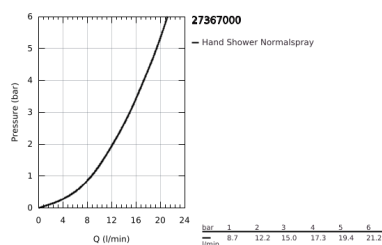

### ΠΕΡΙΓΡΑΦΗ ΠΡΟΪΟΝΤΟΣ

- Χρώμα: chrome
- spray pattern: Standard spray
- maximum flow rate (at 3 bar): 15 l/min
- Φινίρισμα GROHE LongLife
- GROHE SpeedClean σύστημα αποφυγής αλάτων ασβεστίου
- Inner WaterGuide - inner insulation for surface protection
- universal mounting system, fitting all standard shower hoses