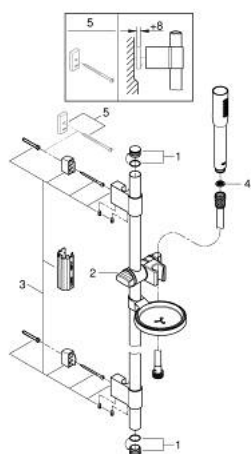

27 368 000 EUPHORIA COSMOPOLITAN STICK ΣΕΤ ΒΕΡΓΑΣ ΝΤΟΥΣ ΜΕ ΤΗΛΕΦΩΝΟ ΜΙΑΣ ΛΕΙΤΟΥΡΓΕΙΑΣ

ΠΕΡΙΓΡΑΦΗ ΠΡΟΪΟΝΤΟΣ

- Χρώμα: chrome
- αποτελούμενο από :
 - ντους χειρός (27 400)
 - spray pattern: Standard spray
 - maximum flow rate (at 3 bar): 8 l/min
- shower rail 900 mm
- με μεταλλικά στηρίγματα
- shower hose Silverflex 1750 mm 1/2" x 1/2" (28 388)
- soap dish (27 206)
- GROHE EcoJoy - Less water, perfect flow
- Φινίρισμα GROHE LongLife
- GROHE FastFixation Plus adjustable distance between brackets for fixing to existing drilling holes
- GROHE SpeedClean σύστημα αποφυγήςαλάτων ασβεστίου
- Inner WaterGuide - inner insulation for surface protection
- TwistStop για την αποτροπήτης συστολής του σπιράλ

27 368 000 ΕΥΦΟΡΙΑ COSMOPOLITAN STICK ΣΕΤ ΒΕΡΓΑΣ ΝΤΟΥΣ ΜΕ ΤΗΛΕΦΩΝΟ ΜΙΑΣ ΛΕΙΤΟΥΡΓΕΙΑΣ

ΑΝΤΑΛΛΑΚΤΙΚΑ , Οκτωβρίου 2016 – τώρα

1: Καπάκι (Αριθμός ανταλλακτικού 45922000)

2: Ρυθμιζόμενο Στήριγμα τηλεφώνου βέργας (Αριθμός ανταλλακτικού 65380000)

3: Στήριγμα βέργας ντους (Αριθμός ανταλλακτικού 48333000)

4: Φίλτρο ακαθαρσιών (Αριθμός ανταλλακτικού 0700200M)

5: δίσκος αντιστάθμισης (Αριθμός ανταλλακτικού 45914ΧΕ0)*

* Προαιρετικά εξαρτήματα