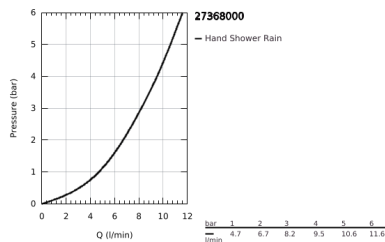

27 368 000 EUPHORIA COSMOPOLITAN STICK ΣΕΤ ΒΕΡΓΑΣ ΝΤΟΥΣ ΜΕ ΤΗΛΕΦΩΝΟ ΜΙΑΣ ΛΕΙΤΟΥΡΓΕΙΑΣ

ΠΕΡΙΓΡΑΦΗ ΠΡΟΪΟΝΤΟΣ

- Χρώμα: chrome
- αποτελούμενο από :
 - ντους χειρός (27 400)
 - spray pattern: Standard spray
 - maximum flow rate (at 3 bar): 8 l/min
- shower rail 900 mm
- με μεταλλικά στηρίγματα
- shower hose Silverflex 1750 mm 1/2" x 1/2" (28 388)
- soap dish (27 206)
- GROHE EcoJoy - Less water, perfect flow
- Φινίρισμα GROHE LongLife
- GROHE FastFixation Plus adjustable distance between brackets for fixing to existing drilling holes
- GROHE SpeedClean σύστημα αποφυγήςαλάτων ασβεστίου
- Inner WaterGuide - inner insulation for surface protection
- TwistStop για την αποτροπήτης συστολής του σπιράλ