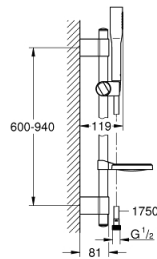

27 368 000 EUPHORIA COSMOPOLITAN STICK ΣΕΤ ΒΕΡΓΑΣ ΝΤΟΥΣ ΜΕ ΤΗΛΕΦΩΝΟ ΜΙΑΣ ΛΕΙΤΟΥΡΓΕΙΑΣ

ΠΕΡΙΓΡΑΦΗ ΠΡΟΪΟΝΤΟΣ

- Χρώμα: chrome
- αποτελούμενο από :
 - ντους χειρός (27 400)
 - spray pattern: Standard spray
 - maximum flow rate (at 3 bar): 8 l/min
- shower rail 900 mm
- με μεταλλικά στηρίγματα
- shower hose Silverflex 1750 mm 1/2" x 1/2" (28 388)
- soap dish (27 206)
- GROHE EcoJoy - Less water, perfect flow
- Φινίρισμα GROHE LongLife
- GROHE FastFixation Plus adjustable distance between brackets for fixing to existing drilling holes
- GROHE SpeedClean σύστημα αποφυγήςαλάτων ασβεστίου
- Inner WaterGuide - inner insulation for surface protection
- TwistStop για την αποτροπήτης συστολής του σπιράλ

27 368 000 ΕΥΦΟΡΙΑ COSMOPOLITAN STICK ΣΕΤ ΒΕΡΓΑΣ ΝΤΟΥΣ ΜΕ ΤΗΛΕΦΩΝΟ ΜΙΑΣ ΛΕΙΤΟΥΡΓΕΙΑΣ

ΑΝΤΑΛΛΑΚΤΙΚΑ , Οκτωβρίου 2016 – τώρα

1: Καπάκι (Αριθμός ανταλλακτικού 45922000)

2: Ρυθμιζόμενο Στήριγμα τηλεφώνου βέργας (Αριθμός ανταλλακτικού 65380000)