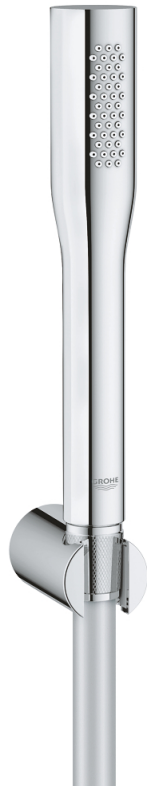

27 369 000 EUPHORIA COSMOPOLITAN STICK ΣΤΗΡΙΓΜΑ ΤΟΙΧΟΥ ΣΕΤ 1 ΛΕΙΤΟΥΡΓΕΙΑΣ

ΠΕΡΙΓΡΑΦΗ ΠΡΟΪΟΝΤΟΣ

- Χρώμα: chrome
- αποτελούμενο από :
- ντους χειρός (27 400)
- maximum flow rate (at 3 bar): 8 l/min
- wall shower holder (27 056)
- σπιράλ Silverflex 1500 mm 1/2" x 1/2" (28 364)
- GROHE EcoJoy - Less water, perfect flow
- Φινίρισμα GROHE LongLife
- GROHE SpeedClean σύστημα αποφυγήςαλάτων ασβεστίου
- Inner WaterGuide - inner insulation for surface protection
- TwistStop για την αποτροπήτης συστροφής του σπιράλ

27 369 000 **EUPHORIA COSMOPOLITAN STICK ΣΤΗΡΙΓΜΑ ΤΟΙΧΟΥ ΣΕΤ 1 ΛΕΙΤΟΥΡΓΕΙΑΣ**

ΑΝΤΑΛΛΑΚΤΙΚΑ , Σεπτεμβρίου 2009 – τώρα

1: Φίλτρο ακαθαρσιών (Αριθμός ανταλλακτικού 0700200M)