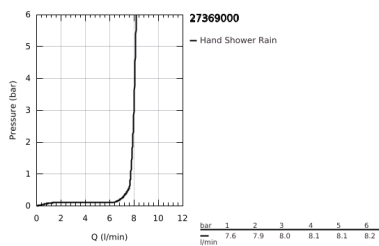

27 369 000 EUPHORIA COSMOPOLITAN STICK ΣΤΗΡΙΓΜΑ ΤΟΙΧΟΥ ΣΕΤ 1 ΛΕΙΤΟΥΡΓΕΙΑΣ

ΠΕΡΙΓΡΑΦΗ ΠΡΟΪΟΝΤΟΣ

- Χρώμα: chrome
- αποτελούμενο από :
- ντους χειρός (27 400)
- maximum flow rate (at 3 bar): 8 l/min
- wall shower holder (27 056)
- σπιράλ Silverflex 1500 mm 1/2" x 1/2" (28 364)
- GROHE EcoJoy - Less water, perfect flow
- Φινίρισμα GROHE LongLife
- GROHE SpeedClean σύστημα αποφυγήςαλάτων ασβεστίου
- Inner WaterGuide - inner insulation for surface protection
- TwistStop για την αποτροπήτης συστροφής του σπιράλ

27 369 000 **EUPHORIA COSMOPOLITAN STICK ΣΤΗΡΙΓΜΑ ΤΟΙΧΟΥ ΣΕΤ 1 ΛΕΙΤΟΥΡΓΕΙΑΣ**

ΑΝΤΑΛΛΑΚΤΙΚΑ , Σεπτεμβρίου 2009 – τώρα

1: Φίλτρο ακαθαρσιών (Αριθμός ανταλλακτικού 0700200M)