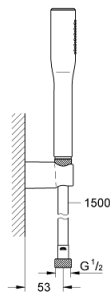

27 369 000 EUPHORIA COSMOPOLITAN STICK ΣΤΗΡΙΓΜΑ ΤΟΙΧΟΥ ΣΕΤ 1 ΛΕΙΤΟΥΡΓΕΙΑΣ

ΠΕΡΙΓΡΑΦΗ ΠΡΟΪΟΝΤΟΣ

- Χρώμα: chrome
- αποτελούμενο από :
- ντους χειρός (27 400)
- maximum flow rate (at 3 bar): 8 l/min
- wall shower holder (27 056)
- σπιράλ Silverflex 1500 mm 1/2" x 1/2" (28 364)
- GROHE EcoJoy - Less water, perfect flow
- Φινίρισμα GROHE LongLife
- GROHE SpeedClean σύστημα αποφυγήςαλάτων ασβεστίου
- Inner WaterGuide - inner insulation for surface protection
- TwistStop για την αποτροπήτης συστροφής του σπιράλ

27 369 000 **EUPHORIA COSMOPOLITAN STICK ΣΤΗΡΙΓΜΑ ΤΟΙΧΟΥ ΣΕΤ 1 ΛΕΙΤΟΥΡΓΕΙΑΣ**

ΑΝΤΑΛΛΑΚΤΙΚΑ , Σεπτεμβρίου 2009 – τώρα

1: Φίλτρο ακαθαρσιών (Αριθμός ανταλλακτικού 0700200M)