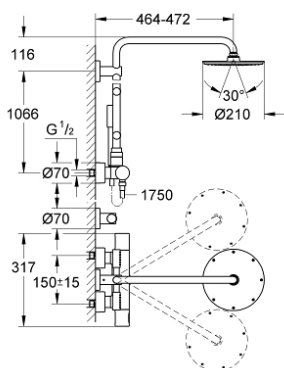

27 374 000 RAINSHOWER SYSTEM 210 SHOWER SYSTEM WITH SAFETY MIXER AND SIDE SHOWERS

ΠΕΡΙΓΡΑΦΗ ΠΡΟΪΟΝΤΟΣ

- Χρώμα: chrome
- αποτελούμενο από :
 - horizontal swivable 450 mm shower arm
 - exposed Safety Mixer with Aquadimmer function
 - allows change between:
 - Rainshower Cosmopolitan 210 metal head shower (28 368)
 - με σφαιρική ένωση
 - γωνία περιστροφής $\pm 15^\circ$
 - hand shower Sena (28 034)
- 4 adjustable side showers
- metal shower hose 1750 mm (28 025)
- GROHE TurboStat - compact cartridge with wax thermoelement
- διακόπτης ασφαλείας σε 38°C
- GROHE SafeStop Plus - optional temperature limiter at 43°C included
- Cooltouch
- GROHE DreamSpray - perfect spray pattern
- Φινίρισμα GROHE LongLife
- GROHE SpeedClean σύστημα αποφυγής αλάτων ασβεστίου
- Inner WaterGuide - inner insulation for surface protection
- suitable for instantaneous heaters from 18 kW/h
- minimum flow rate 10 l/min (at separate use of head, hand or side)
- ελάχιστη προτεινόμενη πίεση 1.0 bar