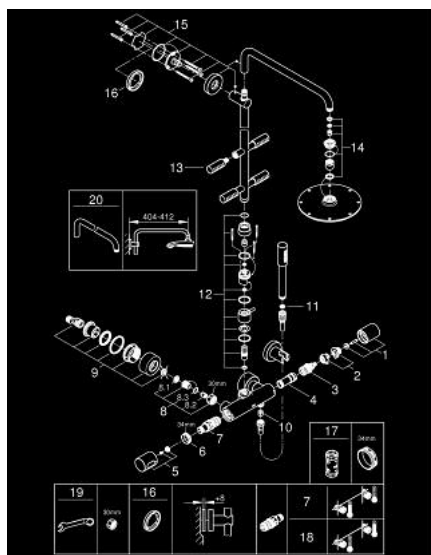

27 374 000 RAINSHOWER SYSTEM 210 SHOWER SYSTEM WITH SAFETY MIXER AND SIDE SHOWERS

ΑΝΤΑΛΛΑΚΤΙΚΑ , Απριλίου 2016 – τώρα

1. 1: Aquadimmer handle (Αριθμός ανταλλακτικού 47804000)
  2. 2: Τερματισμός (Αριθμός ανταλλακτικού 47723000)
  3. 3: Ροοστάτης ροής νερού (Αριθμός ανταλλακτικού 47364000)
  4. 4: Παροχή νερού (Αριθμός ανταλλακτικού 47887000)
  5. 5: Λαβή κλίμακας με μοχλό (Αριθμός ανταλλακτικού 47811000)
  6. 6: Δακτύλιος στερέωσης (Αριθμός ανταλλακτικού 47743000)
  7. 7: Θερμοστατικός μηχανισμός 1/2" (Αριθμός ανταλλακτικού 47439000)
  8. 8: Βαλβίδα αντεπιστροφής (Αριθμός ανταλλακτικού 47189000)
  - 8.1: Φίλτρο ακαθαρσιών (Αριθμός ανταλλακτικού 0726400M)
  - 8.2: Βαλβίδα αντεπιστροφής (Αριθμός ανταλλακτικού 08565000)
  - 8.3: Ο-Ρινγκ Ø17 x Ø2 (Αριθμός ανταλλακτικού 0305500M)
  12. 9: Σύνδεσμος σχήματος S (Αριθμός ανταλλακτικού 12693000)
  13. 10: Βαλβίδα αντεπιστροφής (Αριθμός ανταλλακτικού 08565000)
  14. 11: Φίλτρο ακαθαρσιών (Αριθμός ανταλλακτικού 0700200M)
  15. 12: Σετ διανομέα (Αριθμός ανταλλακτικού 48031000)
  16. 13: Spare side shower (Αριθμός ανταλλακτικού 48032000)
  17. 14: Σετ ανταλλακτικών (Αριθμός ανταλλακτικού 45933000)
  18. 15: Στήριγμα βέργας ντους (Αριθμός ανταλλακτικού 48279000)
  19. 16: δίσκος αντιστάθμισης (Αριθμός ανταλλακτικού 27180000)*
  20. 17: Κλειδί (Αριθμός ανταλλακτικού 19332000)*
  21. 18: GROHE TurboStat μηχανισμός 1/2" (Αριθμός ανταλλακτικού 47175000)*
  22. 19: Special spanner (Αριθμός ανταλλακτικού 19377000)*
  23. 20: Βραχίονας για συστήματα ντους (Αριθμός ανταλλακτικού 14047000)*
2. Προαιρετικά εξαρτήματα