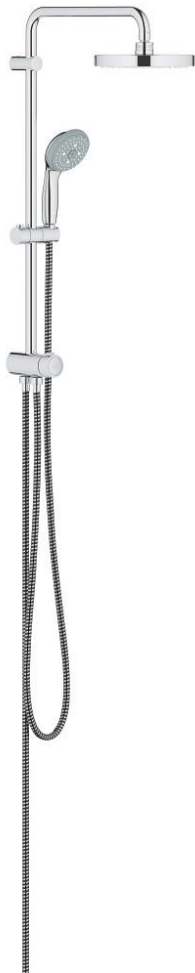

## 27 389 001 TEMPESTA SYSTEM 200 ΕΠΙΤΟΙΧΟ ΣΥΣΤΗΜΑ ΝΤΟΥΣ ΜΕ ΔΙΑΝΟΜΕΑ

### ΠΕΡΙΓΡΑΦΗ ΠΡΟΪΟΝΤΟΣ

- Χρώμα: chrome
- αποτελούμενο από :
  - horizontal 390 mm shower arm, adjustable before installation
  - change by diverter between hand shower, head shower or head shower
- Eco setting
- head shower Tempesta Cosmopolitan 200 (27 541)
- 2 spray patterns (via diverter): Rain, SmartRain
- με σφαιρική ένωση
- γωνία περιστροφής  $\pm 15^\circ$
- hand shower Tempesta 100 (28 578 001)
- spray patterns: GROHE Rain O<sup>2</sup>, Rain, Massage, Jet
- adjustable in height with gliding element
- distance between diverter and upper bracket: 620 mm
- shower hose Relexaflex 1500 mm (28 151)
- shower hose Relexaflex 1250 mm (28 150)
- flexible installation: connection to faucet / wall union for water supply with 1/2" thread of the 1250 mm shower hose
- minimum flow rate 7 l/min.
- GROHE DreamSpray - perfect spray pattern
- Φινίρισμα GROHE LongLife
- GROHE SpeedClean σύστημα αποφυγήςκαλάτων ασβεστίου
- Inner WaterGuide - inner insulation for surface protection
- ShockProof silicone ring prevents damages caused by shower falling

3: Διανομέας (Αριθμός ανταλλακτικού 48338000)

4: δίσκος αντιστάθμισης (Αριθμός ανταλλακτικού 26496000)\*

\* Προαιρετικά εξαρτήματα