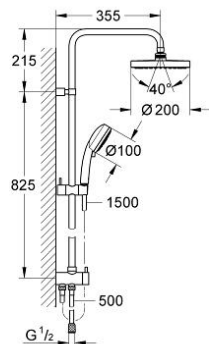

### ΠΕΡΙΓΡΑΦΗ ΠΡΟΪΟΝΤΟΣ

- Χρώμα: chrome
- αποτελούμενο από :
  - horizontal shower arm
  - change between hand and head shower by diverter
  - allows change between:
    - head shower Tempesta Cosmopolitan 200 (27 541)
    - spray pattern: Rain
  - με σφαιρική ένωση, γωνία περιστροφής  $\pm 20^\circ$
  - hand shower Tempesta Cosmopolitan 100 (27 573 001)
- adjustable in height with gliding element
- σπιράλ Relaxaflex

4: Mounting set (Αριθμός ανταλλακτικού 46878000)