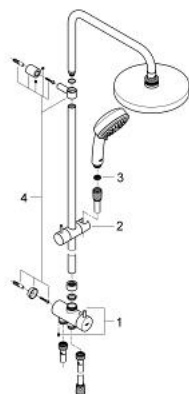

### ΠΕΡΙΓΡΑΦΗ ΠΡΟΪΟΝΤΟΣ

- Χρώμα: chrome
- αποτελούμενο από :
  - horizontal shower arm
  - change between hand and head shower by diverter
  - allows change between:
    - head shower Tempesta Cosmopolitan 200 (27 541)
    - spray pattern: Rain
  - με σφαιρική ένωση, γωνία περιστροφής  $\pm 20^\circ$
  - hand shower Tempesta Cosmopolitan 100 (27 573 001)
- adjustable in height with gliding element
- σπιράλ Relaxaflex

### ΑΝΤΑΛΛΑΚΤΙΚΑ , Σεπτεμβρίου 2009 – τώρα

1: Διανομέας (Αριθμός ανταλλακτικού 46877000)

2: Ρυθμιζόμενο Στήριγμα τηλεφώνου βέργας (Αριθμός ανταλλακτικού 46876000)

3: Φίλτρο ακαθαρσιών (Αριθμός ανταλλακτικού 0700200M)

4: Mounting set (Αριθμός ανταλλακτικού 46878000)