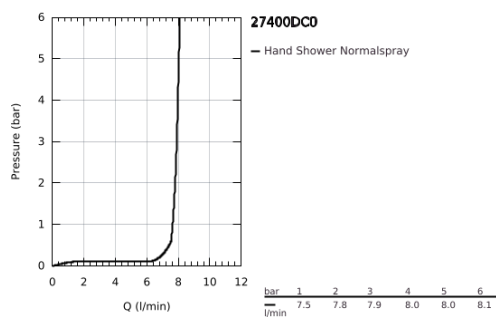

27 400 DC0 EUPHORIA COSMOPOLITAN STICK ΤΗΛΕΦΩΝΟ ΝΤΟΥΣ 1 ΛΕΙΤΟΥΡΓΙΑΣ

ΠΕΡΙΓΡΑΦΗ ΠΡΟΪΟΝΤΟΣ

- Χρώμα: supersteel
- spray pattern: Standard spray
- AquaCalibrator limits maximum flow rate (at 3 bar): 7.9 l/min
- Φινίρισμα GROHE LongLife
- GROHE SpeedClean σύστημα αποφυγής αλάτων ασβεστίου
- Inner WaterGuide - inner insulation for surface protection
- Universal Mounting System - connects to all standard threads for easy fitting
- κατάλληλο για ταχυθερμοσίφωνες
- ελάχιστη προτεινόμενη πίεση 1.0 bar

27 400 DC0 EUPHORIA COSMOPOLITAN STICK ΤΗΛΕΦΩΝΟ ΝΤΟΥΣ 1 ΛΕΙΤΟΥΡΓΙΑΣ

ΑΝΤΑΛΛΑΚΤΙΚΑ, Φεβρουαρίου 2016 – τώρα

1: Φίλτρο ακαθαρσιών (Αριθμός ανταλλακτικού 0700200M)