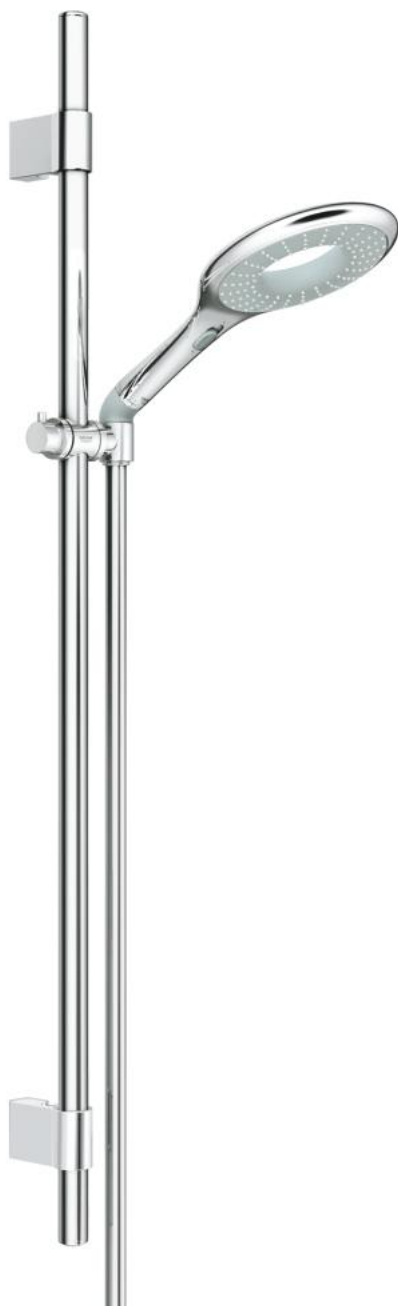

27 402 001 RAINSHOWER ICON 150 ΣΕΤ ΒΕΡΓΑΣ ΝΤΟΥΣ ΜΕ ΤΗΛΕΦΩΝΟ Δ'ΥΟ ΛΕΙΤΟΥΡΓΕΙΩΝ

ΠΕΡΙΓΡΑΦΗ ΠΡΟΪΟΝΤΟΣ

- Χρώμα: chrome
- αποτελούμενο από :
 - Handshower Icon 150 (27 283 000)
 - shower rail, 900 mm (28 819)
- με μεταλλικά στηρίγματα
- shower hose Silverflex 1750 mm 1/2" x 1/2" (28 388)
- elbow adapter for the combination of hand showers with shower sets
- 9.5 l/min flow limiter
- GROHE DreamSpray - perfect spray pattern
- Φινίρισμα GROHE LongLife
- GROHE FastFixation Plus adjustable distance between brackets for fixing to existing drilling holes
- GROHE SpeedClean σύστημα αποφυγήςκαλάτων ασβεστίου
- Inner WaterGuide - inner insulation for surface protection
- TwistStop για την αποτροπήτης συστροφής του σπινάλ
- κατάλληλο για ταχυθερμοσίφωνες
- ελάχιστη προτεινόμενη πίεση 1.0 bar

27 402 001 RAINSHOWER ICON 150 ΣΕΤ ΒΕΡΓΑΣ ΝΤΟΥΣ ΜΕ ΤΗΛΕΦΩΝΟ Δ'ΥΟ ΛΕΙΤΟΥΡΓΕΙΩΝ

ΑΝΤΑΛΛΑΚΤΙΚΑ , Οκτωβρίου 2016 – τώρα

1: Καπάκι (Αριθμός ανταλλακτικού 45922000)

2: Ρυθμιζόμενο Στήριγμα τηλεφώνου βέργας (Αριθμός ανταλλακτικού 06765000)

3: Στήριγμα βέργας ντους (Αριθμός ανταλλακτικού 48333000)

4: Φίλτρο ακαθαρσιών (Αριθμός ανταλλακτικού 0700200M)

5: δίσκος αντιστάθμισης (Αριθμός ανταλλακτικού 45914ΧΕ0)*

* Προαιρετικά εξαρτήματα