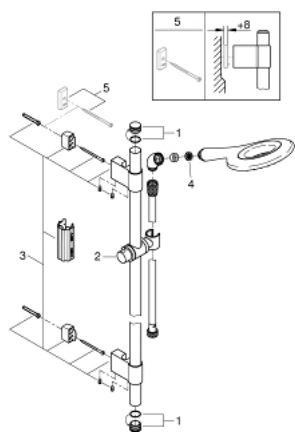

27 402 001 RAINSHOWER ICON 150 ΣΕΤ ΒΕΡΓΑΣ ΝΤΟΥΣ ΜΕ ΤΗΛΕΦΩΝΟ Δ'ΥΟ ΛΕΙΤΟΥΡΓΕΙΩΝ

ΠΕΡΙΓΡΑΦΗ ΠΡΟΪΟΝΤΟΣ

- Χρώμα: chrome
- αποτελούμενο από :
 - Handshower Icon 150 (27 283 000)
 - shower rail, 900 mm (28 819)
- με μεταλλικά στηρίγματα
- shower hose Silverflex 1750 mm 1/2" x 1/2" (28 388)
- elbow adapter for the combination of hand showers with shower sets
- 9.5 l/min flow limiter
- GROHE DreamSpray - perfect spray pattern
- Φινίρισμα GROHE LongLife
- GROHE FastFixation Plus adjustable distance between brackets for fixing to existing drilling holes
- GROHE SpeedClean σύστημα αποφυγήςκαλάτων ασβεστίου
- Inner WaterGuide - inner insulation for surface protection
- TwistStop για την αποτροπήτης συστροφής του σπινάλ
- κατάλληλο για ταχυθερμοσίφωνες
- ελάχιστη προτεινόμενη πίεση 1.0 bar

27 402 001 RAINSHOWER ICON 150 ΣΕΤ ΒΕΡΓΑΣ ΝΤΟΥΣ ΜΕ ΤΗΛΕΦΩΝΟ Δ'ΥΟ ΛΕΙΤΟΥΡΓΕΙΩΝ

ΑΝΤΑΛΛΑΚΤΙΚΑ , Οκτωβρίου 2016 – τώρα

1: Καπάκι (Αριθμός ανταλλακτικού 45922000)

2: Ρυθμιζόμενο Στήριγμα τηλεφώνου βέργας (Αριθμός ανταλλακτικού 06765000)